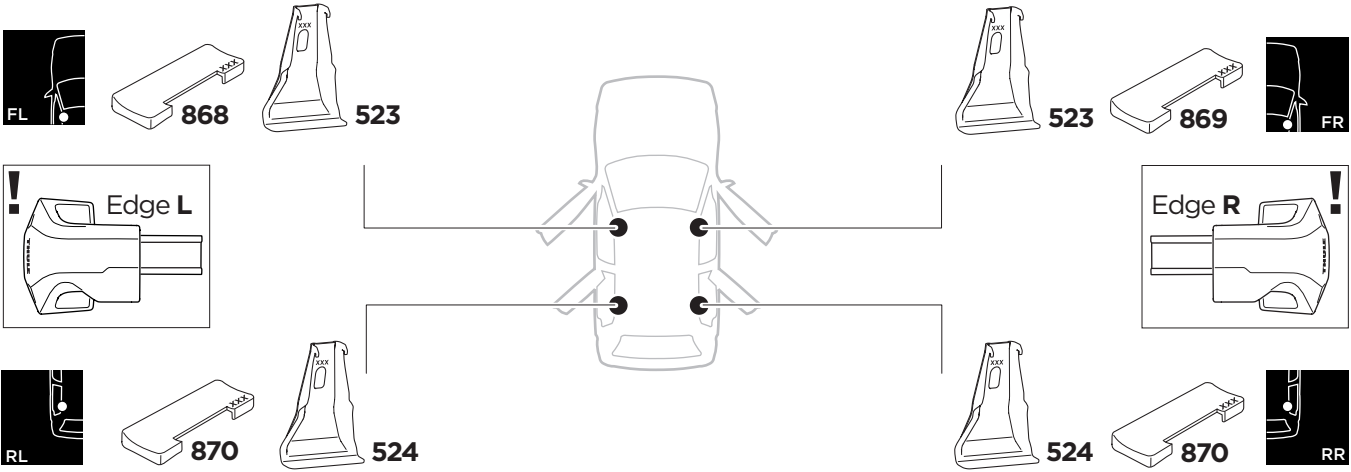

1

Kit 145305

HONDA Civic, 4-dr Sedan, 22-

ISO 11154-E

| | | | | | |
|-------------------------------------|--------------------|---------------|---------------------|--------------------------|-----------------------|
| THULE WingBar Evo | THULE WingBar Edge | THULE WingBar | THULE SquareBar Evo | Evo X (scale) | Edge X (scale) |
| HONDA Civic, 4-dr Sedan, 22- | | | | 41 | O |
| THULE ProBar Evo | THULE SlideBar Evo | | | | X (mm/inch) |
| HONDA Civic, 4-dr Sedan, 22- | | | | 1061 mm / 41 3/4" | |

| | | | | | |
|-------------------------------------|--------------------|---------------|---------------------|--------------------------|-----------------------|
| THULE WingBar Evo | THULE WingBar Edge | THULE WingBar | THULE SquareBar Evo | Evo Y (scale) | Edge Y (scale) |
| HONDA Civic, 4-dr Sedan, 22- | | | | 39,5 | R |
| THULE ProBar Evo | THULE SlideBar Evo | | | | Y (mm/inch) |
| HONDA Civic, 4-dr Sedan, 22- | | | | 1046 mm / 41 1/8" | |

| | | |
|-------------------------------------|-------------------------|------------------------|
| | W (mm/inch) | Z (mm/inch) |
| HONDA Civic, 4-dr Sedan, 22- | 765 mm / 30 1/4" | 185 mm / 7 1/4" |