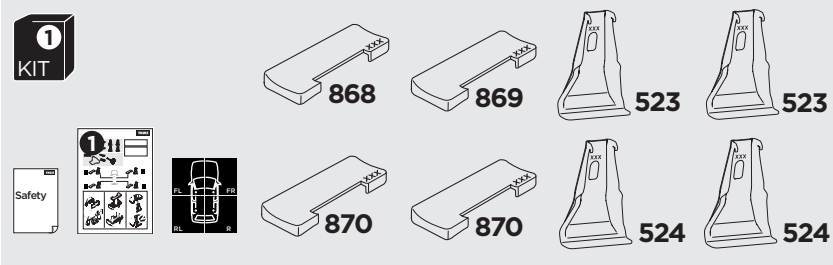

1

Kit 145305

HONDA Civic, 4-dr Sedan, 22-

ISO 11154-E

| | | | | | |
|-------------------------------------|--------------------|---------------|---------------------|--------------------------|-----------------------|
| THULE WingBar Evo | THULE WingBar Edge | THULE WingBar | THULE SquareBar Evo | Evo X (scale) | Edge X (scale) |
| HONDA Civic, 4-dr Sedan, 22- | | | | 41 | O |
| THULE ProBar Evo | THULE SlideBar Evo | | | | X (mm/inch) |
| HONDA Civic, 4-dr Sedan, 22- | | | | 1061 mm / 41 3/4" | |

| | | | | | |
|-------------------------------------|--------------------|---------------|---------------------|--------------------------|-----------------------|
| THULE WingBar Evo | THULE WingBar Edge | THULE WingBar | THULE SquareBar Evo | Evo Y (scale) | Edge Y (scale) |
| HONDA Civic, 4-dr Sedan, 22- | | | | 39,5 | R |
| THULE ProBar Evo | THULE SlideBar Evo | | | | Y (mm/inch) |
| HONDA Civic, 4-dr Sedan, 22- | | | | 1046 mm / 41 1/8" | |

| | | |
|-------------------------------------|-------------------------|------------------------|
| | W (mm/inch) | Z (mm/inch) |
| HONDA Civic, 4-dr Sedan, 22- | 765 mm / 30 1/4" | 185 mm / 7 1/4" |