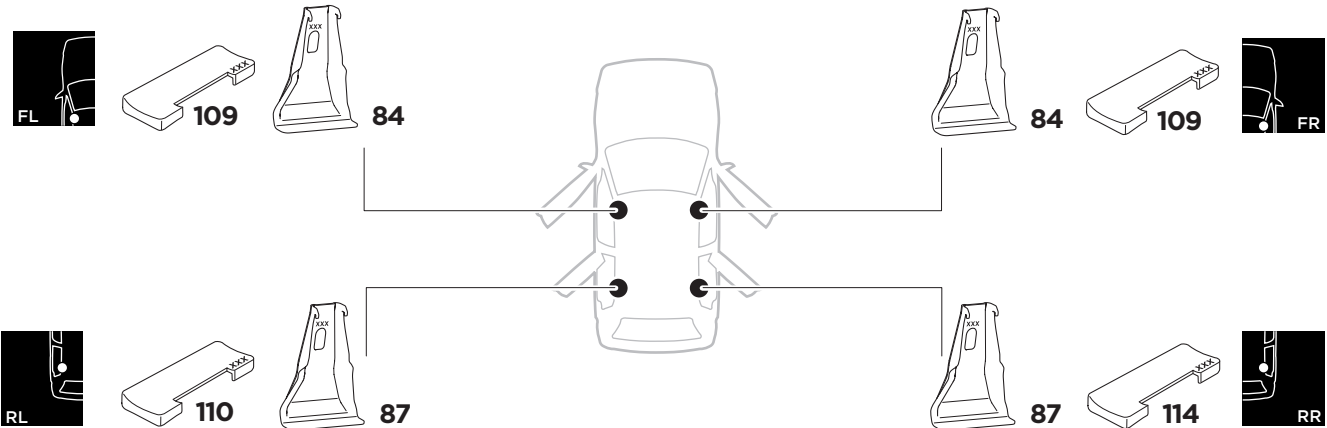

1

Kit 5021

CITROËN C4 Picasso, 5-dr MPV, 13-
CITROËN C4 SpaceTourer, 5-dr MPV, 13-

ISO 11154-E

THULE WingBar Evo	THULE WingBar Edge	THULE WingBar	THULE SquareBar	Evo X (scale)	Edge X (scale)
CITROËN C4 Picasso, 5-dr MPV, 13-				47,5	B
CITROËN C4 SpaceTourer, 5-dr MPV, 13-				47,5	B

THULE ProBar	THULE SlideBar	X (mm/inch)
CITROËN C4 Picasso, 5-dr MPV, 13-		1126 mm / 44 3/8"
CITROËN C4 SpaceTourer, 5-dr MPV, 13-		1126 mm / 44 3/8"

THULE WingBar Evo	THULE WingBar Edge	THULE WingBar	THULE SquareBar	Evo Y (scale)	Edge Y (scale)
CITROËN C4 Picasso, 5-dr MPV, 13-				40,5	P
CITROËN C4 SpaceTourer, 5-dr MPV, 13-				40,5	P

THULE ProBar	THULE SlideBar	Y (mm/inch)
CITROËN C4 Picasso, 5-dr MPV, 13-		1056 mm / 41 5/8"
CITROËN C4 SpaceTourer, 5-dr MPV, 13-		1056 mm / 41 5/8"

	W (mm/inch)	Z (mm/inch)
CITROËN C4 Picasso, 5-dr MPV, 13-	720 mm / 28 3/8"	155 mm / 6 1/8"
CITROËN C4 SpaceTourer, 5-dr MPV, 13-	720 mm / 28 3/8"	155 mm / 6 1/8"