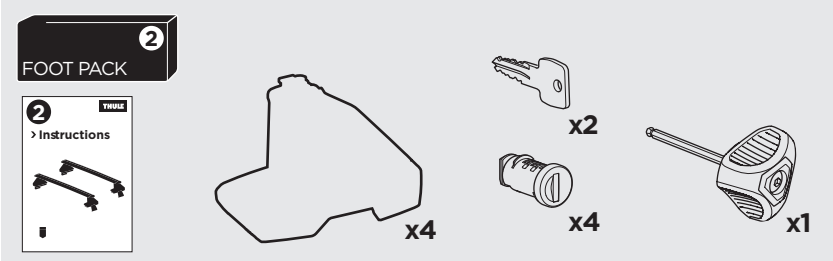

1

Kit 5021

CITROËN C4 Picasso, 5-dr MPV, 13-
CITROËN C4 SpaceTourer, 5-dr MPV, 13-

ISO 11154-E

THULE WingBar Evo	THULE WingBar Edge	THULE WingBar	THULE SquareBar	Evo X (scale)	Edge X (scale)
CITROËN C4 Picasso, 5-dr MPV, 13-				47,5	B
CITROËN C4 SpaceTourer, 5-dr MPV, 13-				47,5	B

THULE ProBar	THULE SlideBar	X (mm/inch)
CITROËN C4 Picasso, 5-dr MPV, 13-		1126 mm / 44 3/8"
CITROËN C4 SpaceTourer, 5-dr MPV, 13-		1126 mm / 44 3/8"

THULE WingBar Evo	THULE WingBar Edge	THULE WingBar	THULE SquareBar	Evo Y (scale)	Edge Y (scale)
CITROËN C4 Picasso, 5-dr MPV, 13-				40,5	P
CITROËN C4 SpaceTourer, 5-dr MPV, 13-				40,5	P

THULE ProBar	THULE SlideBar	Y (mm/inch)
CITROËN C4 Picasso, 5-dr MPV, 13-		1056 mm / 41 5/8"
CITROËN C4 SpaceTourer, 5-dr MPV, 13-		1056 mm / 41 5/8"

	W (mm/inch)	Z (mm/inch)
CITROËN C4 Picasso, 5-dr MPV, 13-	720 mm / 28 3/8"	155 mm / 6 1/8"
CITROËN C4 SpaceTourer, 5-dr MPV, 13-	720 mm / 28 3/8"	155 mm / 6 1/8"