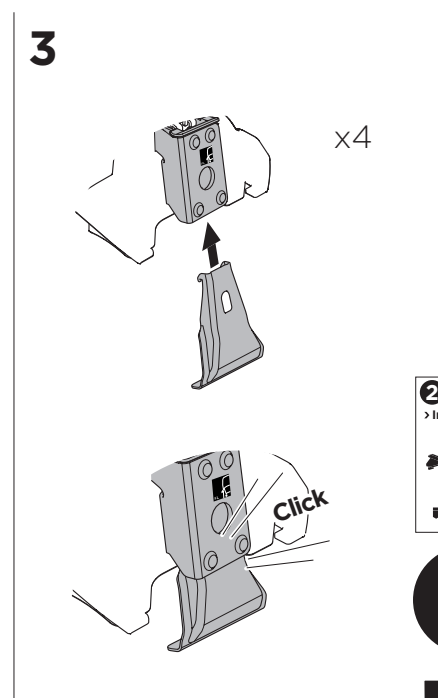

1

Kit 5021

CITROËN C4 Picasso, 5-dr MPV, 13-
CITROËN C4 SpaceTourer, 5-dr MPV, 13-

ISO 11154-E

THULE WingBar Evo	THULE WingBar Edge	THULE WingBar	THULE SquareBar	Evo X (scale)	Edge X (scale)
CITROËN C4 Picasso, 5-dr MPV, 13-				47,5	B
CITROËN C4 SpaceTourer, 5-dr MPV, 13-				47,5	B

THULE ProBar	THULE SlideBar	X (mm/inch)
CITROËN C4 Picasso, 5-dr MPV, 13-		1126 mm / 44 3/8"
CITROËN C4 SpaceTourer, 5-dr MPV, 13-		1126 mm / 44 3/8"

THULE WingBar Evo	THULE WingBar Edge	THULE WingBar	THULE SquareBar	Evo Y (scale)	Edge Y (scale)
CITROËN C4 Picasso, 5-dr MPV, 13-				40,5	P
CITROËN C4 SpaceTourer, 5-dr MPV, 13-				40,5	P

THULE ProBar	THULE SlideBar	Y (mm/inch)
CITROËN C4 Picasso, 5-dr MPV, 13-		1056 mm / 41 5/8"
CITROËN C4 SpaceTourer, 5-dr MPV, 13-		1056 mm / 41 5/8"

	W (mm/inch)	Z (mm/inch)
CITROËN C4 Picasso, 5-dr MPV, 13-	720 mm / 28 3/8"	155 mm / 6 1/8"
CITROËN C4 SpaceTourer, 5-dr MPV, 13-	720 mm / 28 3/8"	155 mm / 6 1/8"