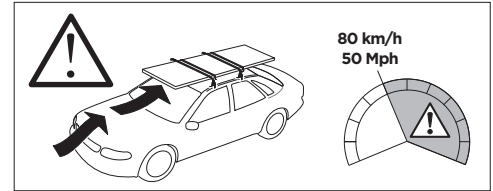

1

Kit 5021

CITROËN C4 Picasso, 5-dr MPV, 13-
CITROËN C4 SpaceTourer, 5-dr MPV, 13-

ISO 11154-E

THULE WingBar Evo	THULE WingBar Edge	THULE WingBar	THULE SquareBar	Evo X (scale)	Edge X (scale)
CITROËN C4 Picasso, 5-dr MPV, 13-				47,5	B
CITROËN C4 SpaceTourer, 5-dr MPV, 13-				47,5	B