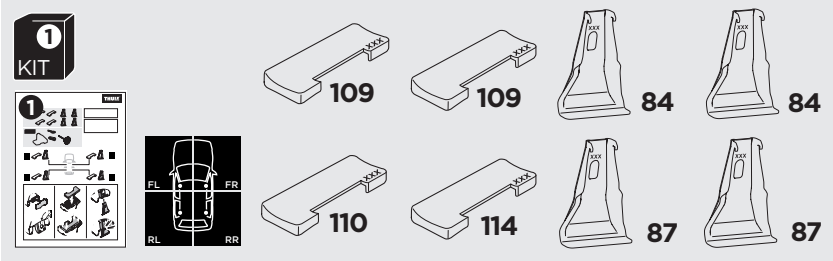

1

Kit 5021

CITROËN C4 Picasso, 5-dr MPV, 13-
CITROËN C4 SpaceTourer, 5-dr MPV, 13-

ISO 11154-E

THULE WingBar Evo	THULE WingBar Edge	THULE WingBar	THULE SquareBar	Evo X (scale)	Edge X (scale)
CITROËN C4 Picasso, 5-dr MPV, 13-				47,5	B
CITROËN C4 SpaceTourer, 5-dr MPV, 13-				47,5	B

THULE ProBar	THULE SlideBar	X (mm/inch)
CITROËN C4 Picasso, 5-dr MPV, 13-		1126 mm / 44 3/8"
CITROËN C4 SpaceTourer, 5-dr MPV, 13-		1126 mm / 44 3/8"

THULE WingBar Evo	THULE WingBar Edge	THULE WingBar	THULE SquareBar	Evo Y (scale)	Edge Y (scale)
CITROËN C4 Picasso, 5-dr MPV, 13-				40,5	P
CITROËN C4 SpaceTourer, 5-dr MPV, 13-				40,5	P

THULE ProBar	THULE SlideBar	Y (mm/inch)
CITROËN C4 Picasso, 5-dr MPV, 13-		1056 mm / 41 5/8"
CITROËN C4 SpaceTourer, 5-dr MPV, 13-		1056 mm / 41 5/8"

	W (mm/inch)	Z (mm/inch)
CITROËN C4 Picasso, 5-dr MPV, 13-	720 mm / 28 3/8"	155 mm / 6 1/8"
CITROËN C4 SpaceTourer, 5-dr MPV, 13-	720 mm / 28 3/8"	155 mm / 6 1/8"