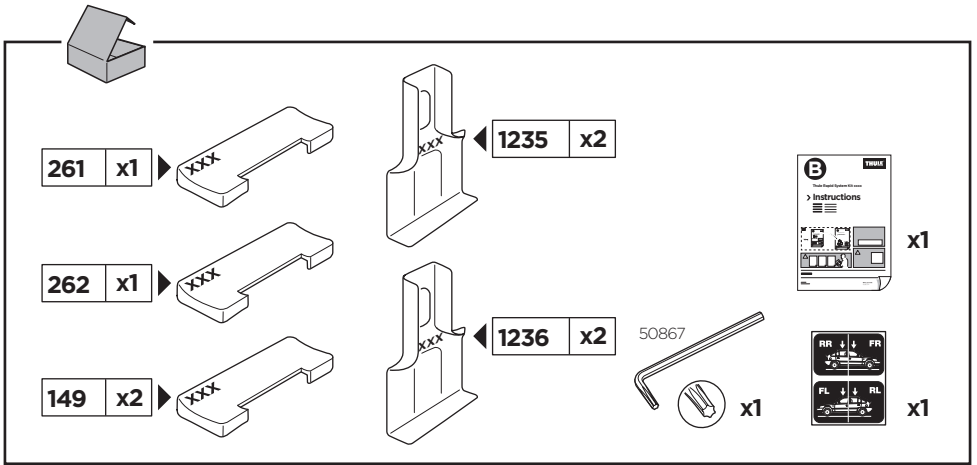

# > Instructions

RENAULT Talisman, 4-dr Sedan, 16-

ISO 11154-E

141823  
C.20160418  
519-1823-01

Bring your life  
thule.com

**1**

	X (scale)	X (mm)	X (inch)
<b>RENAULT Talisman, 4-dr Sedan, 16-</b>	<b>42</b>	<b>1071</b>	<b>42 1/8</b>

	Y (scale)	Y (mm)	Y (inch)
<b>RENAULT Talisman, 4-dr Sedan, 16-</b>	<b>39</b>	<b>1041</b>	<b>41</b>

2

RENAULT Talisman, 4-dr Sedan, 16-

3

	W (mm)	Z (mm)	W (inch)	Z (inch)
<b>RENAULT Talisman, 4-dr Sedan, 16-</b>	<b>240</b>	<b>725</b>	<b>9 1/2</b>	<b>28 1/2</b>