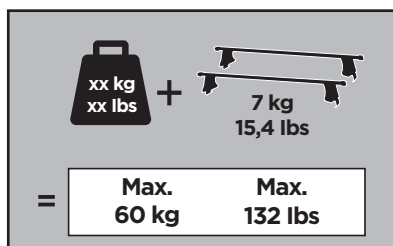

# > Instructions

RENAULT Talisman, 4-dr Sedan, 16-

ISO 11154-E

141823  
C.20160418  
519-1823-01

Bring your life  
thule.com

**1**

	X (scale)	X (mm)	X (inch)
<b>RENAULT Talisman, 4-dr Sedan, 16-</b>	<b>42</b>	<b>1071</b>	<b>42 1/8</b>

	Y (scale)	Y (mm)	Y (inch)
<b>RENAULT Talisman, 4-dr Sedan, 16-</b>	<b>39</b>	<b>1041</b>	<b>41</b>

2

RENAULT Talisman, 4-dr Sedan, 16-

3

	W (mm)	Z (mm)	W (inch)	Z (inch)
<b>RENAULT Talisman, 4-dr Sedan, 16-</b>	<b>240</b>	<b>725</b>	<b>9 1/2</b>	<b>28 1/2</b>