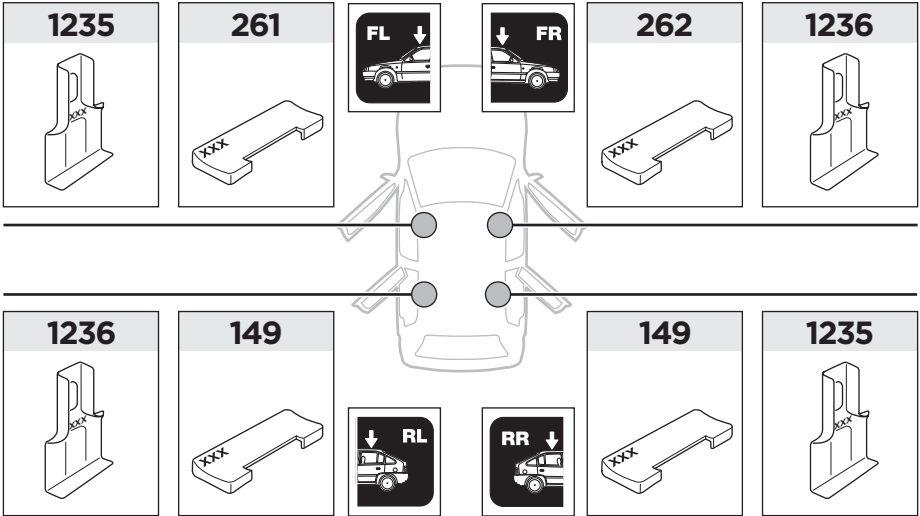

# > Instructions

RENAULT Talisman, 4-dr Sedan, 16-

ISO 11154-E

141823  
C.20160418  
519-1823-01

Bring your life  
thule.com

**1**

	X (scale)	X (mm)	X (inch)
<b>RENAULT Talisman, 4-dr Sedan, 16-</b>	<b>42</b>	<b>1071</b>	<b>42 1/8</b>

	Y (scale)	Y (mm)	Y (inch)
<b>RENAULT Talisman, 4-dr Sedan, 16-</b>	<b>39</b>	<b>1041</b>	<b>41</b>

2

RENAULT Talisman, 4-dr Sedan, 16-

3

	W (mm)	Z (mm)	W (inch)	Z (inch)
<b>RENAULT Talisman, 4-dr Sedan, 16-</b>	<b>240</b>	<b>725</b>	<b>9 1/2</b>	<b>28 1/2</b>