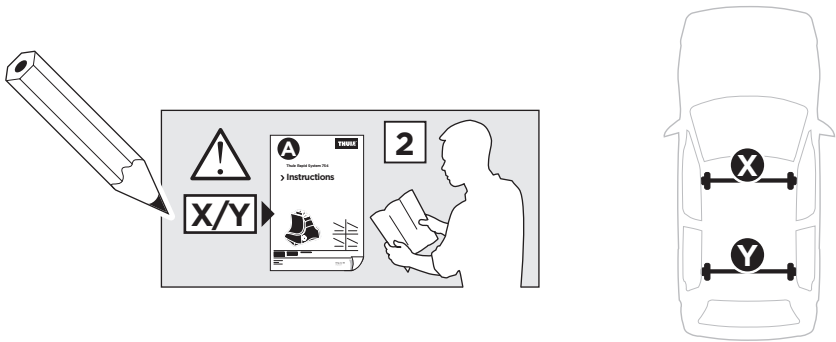

# > Instructions

RENAULT Talisman, 4-dr Sedan, 16-

ISO 11154-E

141823  
C.20160418  
519-1823-01

Bring your life  
thule.com

**1**

	X (scale)	X (mm)	X (inch)
<b>RENAULT Talisman, 4-dr Sedan, 16-</b>	<b>42</b>	<b>1071</b>	<b>42 1/8</b>

	Y (scale)	Y (mm)	Y (inch)
<b>RENAULT Talisman, 4-dr Sedan, 16-</b>	<b>39</b>	<b>1041</b>	<b>41</b>

2

RENAULT Talisman, 4-dr Sedan, 16-

3

	W (mm)	Z (mm)	W (inch)	Z (inch)
<b>RENAULT Talisman, 4-dr Sedan, 16-</b>	<b>240</b>	<b>725</b>	<b>9 1/2</b>	<b>28 1/2</b>