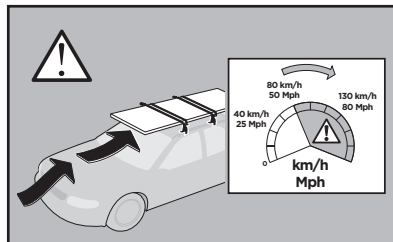

# > Instructions

RENAULT Talisman, 4-dr Sedan, 16-

ISO 11154-E

141823  
C.20160418  
519-1823-01

Bring your life  
thule.com

**1**

	X (scale)	X (mm)	X (inch)
<b>RENAULT Talisman, 4-dr Sedan, 16-</b>	<b>42</b>	<b>1071</b>	<b>42 1/8</b>

	Y (scale)	Y (mm)	Y (inch)
<b>RENAULT Talisman, 4-dr Sedan, 16-</b>	<b>39</b>	<b>1041</b>	<b>41</b>

2

RENAULT Talisman, 4-dr Sedan, 16-

3

	W (mm)	Z (mm)	W (inch)	Z (inch)
<b>RENAULT Talisman, 4-dr Sedan, 16-</b>	<b>240</b>	<b>725</b>	<b>9 1/2</b>	<b>28 1/2</b>