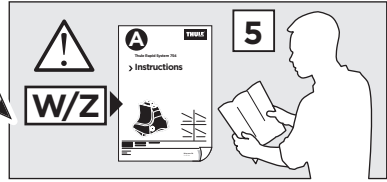

# > Instructions

RENAULT Talisman, 4-dr Sedan, 16-

ISO 11154-E

141823  
C.20160418  
519-1823-01

Bring your life  
thule.com

**1**

	X (scale)	X (mm)	X (inch)
<b>RENAULT Talisman, 4-dr Sedan, 16-</b>	<b>42</b>	<b>1071</b>	<b>42 1/8</b>

	Y (scale)	Y (mm)	Y (inch)
<b>RENAULT Talisman, 4-dr Sedan, 16-</b>	<b>39</b>	<b>1041</b>	<b>41</b>

2

RENAULT Talisman, 4-dr Sedan, 16-

3

	W (mm)	Z (mm)	W (inch)	Z (inch)
<b>RENAULT Talisman, 4-dr Sedan, 16-</b>	<b>240</b>	<b>725</b>	<b>9 1/2</b>	<b>28 1/2</b>