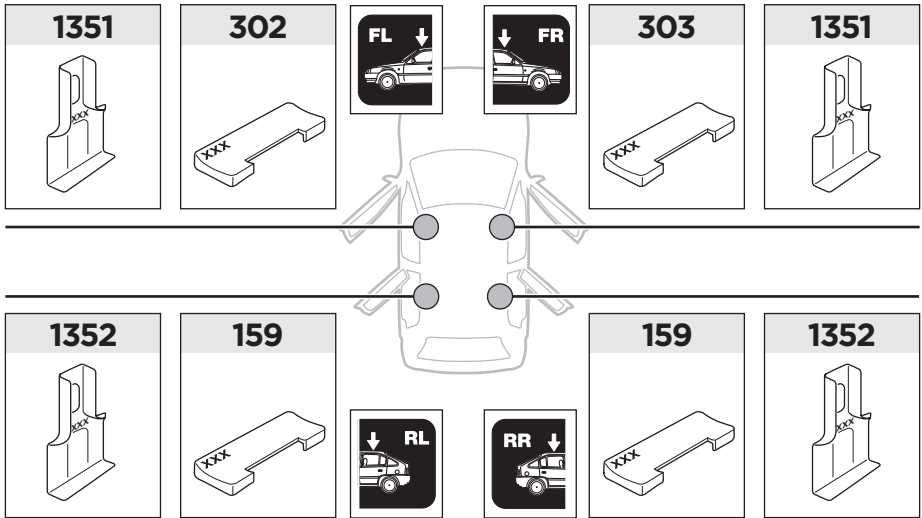

# > Instructions

RENAULT Kadjar, 5-dr SUV, 15-

ISO 11154-E

141808  
C.20160115  
519-1808-01

Bring your life  
thule.com

1

	X (scale)	X (mm)	X (inch)
RENAULT Kadjar, 5-dr SUV, 15-	42.5	1076	42 <sup>3</sup> / <sub>8</sub>

	Y (scale)	Y (mm)	Y (inch)
RENAULT Kadjar, 5-dr SUV, 15-	35.5	1006	39 <sup>5</sup> / <sub>8</sub>

2

**3**

	W (mm)	Z (mm)	W (inch)	Z (inch)
<b>RENAULT Kadjar, 5-dr SUV, 15-</b>	<b>140</b>	<b>780</b>	<b>5 1/2</b>	<b>30 3/4</b>