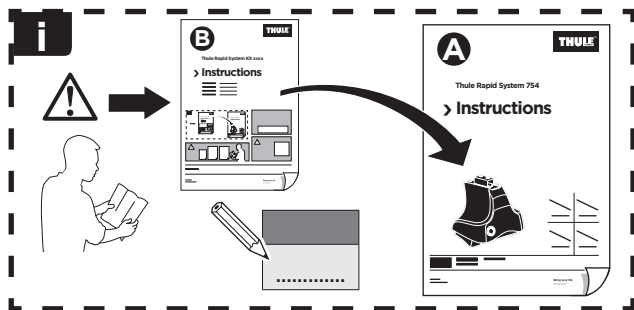

# > Instructions

RENAULT Kadjar, 5-dr SUV, 15-

ISO 11154-E

141808  
C.20160115  
519-1808-01

Bring your life  
thule.com

1

	X (scale)	X (mm)	X (inch)
RENAULT Kadjar, 5-dr SUV, 15-	42.5	1076	42 <sup>3</sup> / <sub>8</sub>

	Y (scale)	Y (mm)	Y (inch)
RENAULT Kadjar, 5-dr SUV, 15-	35.5	1006	39 <sup>5</sup> / <sub>8</sub>

2

**3**

	W (mm)	Z (mm)	W (inch)	Z (inch)
<b>RENAULT Kadjar, 5-dr SUV, 15-</b>	<b>140</b>	<b>780</b>	<b>5 1/2</b>	<b>30 3/4</b>