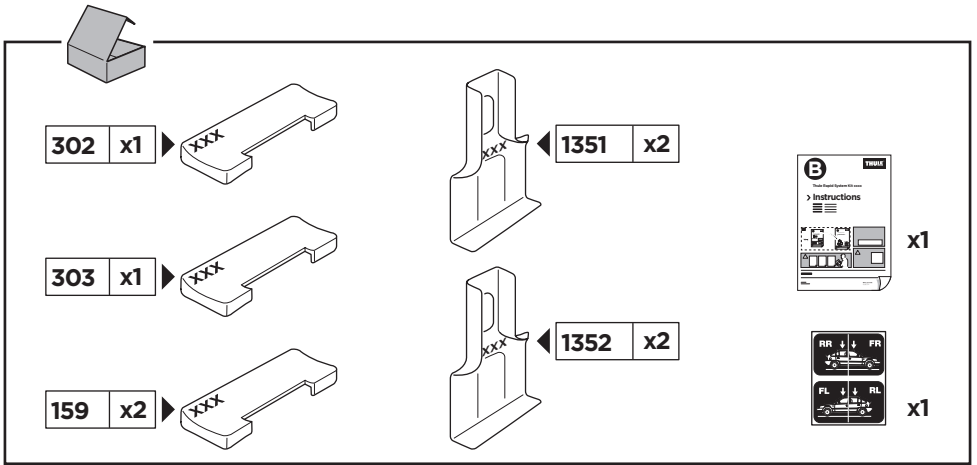

# > Instructions

RENAULT Kadjar, 5-dr SUV, 15-

ISO 11154-E

141808  
C.20160115  
519-1808-01

Bring your life  
thule.com

1

	X (scale)	X (mm)	X (inch)
RENAULT Kadjar, 5-dr SUV, 15-	42.5	1076	42 <sup>3</sup> / <sub>8</sub>

	Y (scale)	Y (mm)	Y (inch)
RENAULT Kadjar, 5-dr SUV, 15-	35.5	1006	39 <sup>5</sup> / <sub>8</sub>

2

**3**

	W (mm)	Z (mm)	W (inch)	Z (inch)
<b>RENAULT Kadjar, 5-dr SUV, 15-</b>	<b>140</b>	<b>780</b>	<b>5 1/2</b>	<b>30 3/4</b>