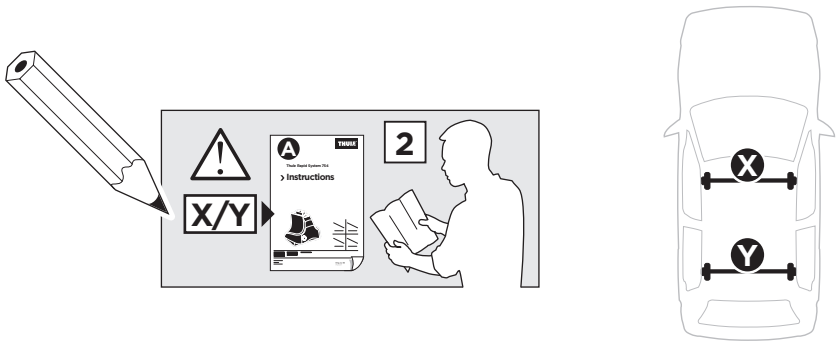

# > Instructions

RENAULT Kadjar, 5-dr SUV, 15-

ISO 11154-E

141808  
C.20160115  
519-1808-01

Bring your life  
thule.com

1

	X (scale)	X (mm)	X (inch)
RENAULT Kadjar, 5-dr SUV, 15-	42.5	1076	42 <sup>3</sup> / <sub>8</sub>

	Y (scale)	Y (mm)	Y (inch)
RENAULT Kadjar, 5-dr SUV, 15-	35.5	1006	39 <sup>5</sup> / <sub>8</sub>

2

**3**

	W (mm)	Z (mm)	W (inch)	Z (inch)
<b>RENAULT Kadjar, 5-dr SUV, 15-</b>	<b>140</b>	<b>780</b>	<b>5 1/2</b>	<b>30 3/4</b>