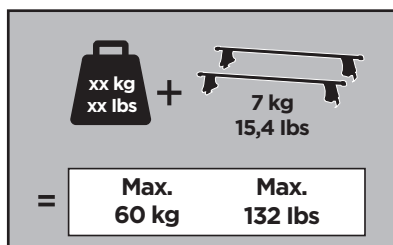

# > Instructions

RENAULT Kadjar, 5-dr SUV, 15-

ISO 11154-E

141808  
C.20160115  
519-1808-01

Bring your life  
thule.com

1

	X (scale)	X (mm)	X (inch)
RENAULT Kadjar, 5-dr SUV, 15-	42.5	1076	42 <sup>3</sup> / <sub>8</sub>

	Y (scale)	Y (mm)	Y (inch)
RENAULT Kadjar, 5-dr SUV, 15-	35.5	1006	39 <sup>5</sup> / <sub>8</sub>

2

**3**

	W (mm)	Z (mm)	W (inch)	Z (inch)
<b>RENAULT Kadjar, 5-dr SUV, 15-</b>	<b>140</b>	<b>780</b>	<b>5 1/2</b>	<b>30 3/4</b>