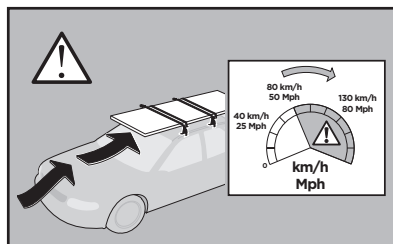

# > Instructions

RENAULT Kadjar, 5-dr SUV, 15-

ISO 11154-E

141808  
C.20160115  
519-1808-01

Bring your life  
thule.com

1

	X (scale)	X (mm)	X (inch)
RENAULT Kadjar, 5-dr SUV, 15-	42.5	1076	42 <sup>3</sup> / <sub>8</sub>

	Y (scale)	Y (mm)	Y (inch)
RENAULT Kadjar, 5-dr SUV, 15-	35.5	1006	39 <sup>5</sup> / <sub>8</sub>

2

**3**

	W (mm)	Z (mm)	W (inch)	Z (inch)
<b>RENAULT Kadjar, 5-dr SUV, 15-</b>	<b>140</b>	<b>780</b>	<b>5 1/2</b>	<b>30 3/4</b>