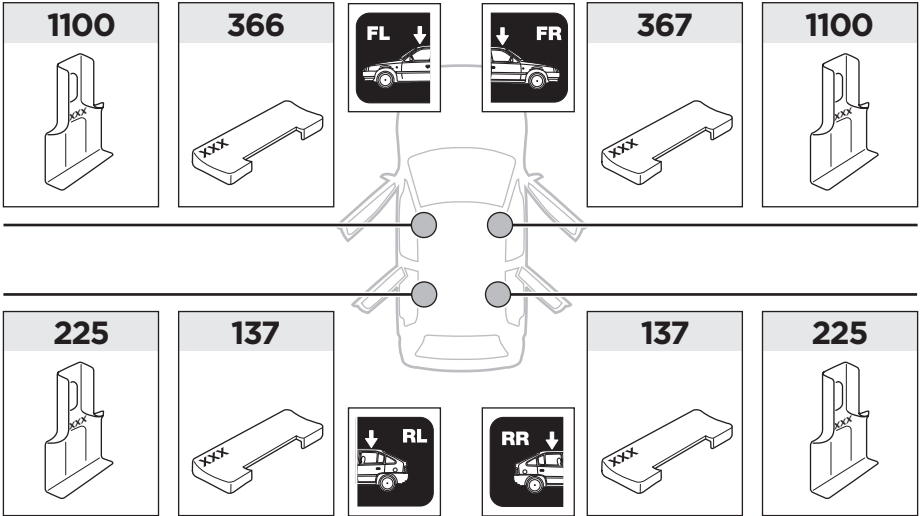

367 x1

225 x2

1100 x2

x1

x1

1

	X (scale)	X (mm)	X (inch)
HYUNDAI Santa Fe, 5-dr SUV, 13-15, 16-	47	1121	44 1/8

	Y (scale)	Y (mm)	Y (inch)
HYUNDAI Santa Fe, 5-dr SUV, 13-15, 16-	42,5	1076	42 3/8

2

HYUNDAI Santa Fe, 5-dr SUV, 13-15, 16-

3

	W (mm)	Z (mm)	W (inch)	Z (inch)
HYUNDAI Santa Fe , 5-dr SUV, 13-15, 16-	270	700	10 ⁵/₈	27 ¹/₂