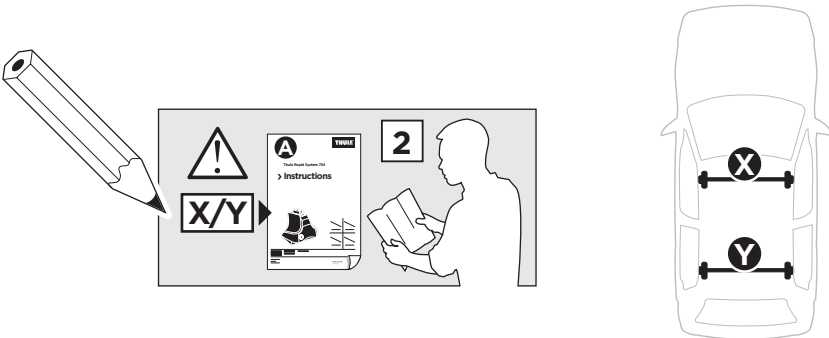

Thule Rapid System Kit 1726

> Instructions

SKODA Octavia, 4-dr Sedan, 13-

SKODA Octavia, 5-dr Hatchback, 13-

ISO 11154-E

141726

C.20130506
519-1726-01

Bring your life
thule.com

1

	X (scale)	X (mm)	X (inch)
SKODA Octavia , 4-dr Sedan, 13-	40	1051	41 ³ / ₈
SKODA Octavia , 5-dr Hatchback, 13-	40	1051	41 ³ / ₈

	Y (scale)	Y (mm)	Y (inch)
SKODA Octavia , 4-dr Sedan, 13-	36	1011	39 ³ / ₄
SKODA Octavia , 5-dr Hatchback, 13-	36	1011	39 ³ / ₄

2

SKODA Octavia, 4-dr Sedan, 13-
SKODA Octavia, 5-dr Hatchback, 13-

3

	W (mm)	Z (mm)	W (inch)	Z (inch)
SKODA Octavia , 4-dr Sedan, 13-	230	690	9	27 1/8
SKODA Octavia , 5-dr Hatchback, 13-	230	690	9	27 1/8