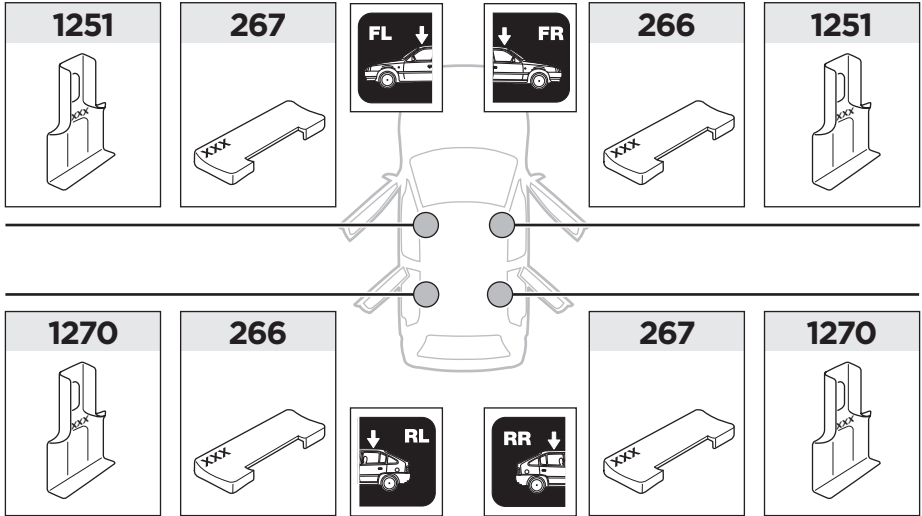

1

	X (scale)	X (mm)	X (inch)
SKODA Octavia , 4-dr Sedan, 13-	40	1051	41 ³ / ₈
SKODA Octavia , 5-dr Hatchback, 13-	40	1051	41 ³ / ₈

	Y (scale)	Y (mm)	Y (inch)
SKODA Octavia , 4-dr Sedan, 13-	36	1011	39 ³ / ₄
SKODA Octavia , 5-dr Hatchback, 13-	36	1011	39 ³ / ₄

2

SKODA Octavia, 4-dr Sedan, 13-
SKODA Octavia, 5-dr Hatchback, 13-

3

	W (mm)	Z (mm)	W (inch)	Z (inch)
SKODA Octavia , 4-dr Sedan, 13-	230	690	9	27 1/8
SKODA Octavia , 5-dr Hatchback, 13-	230	690	9	27 1/8