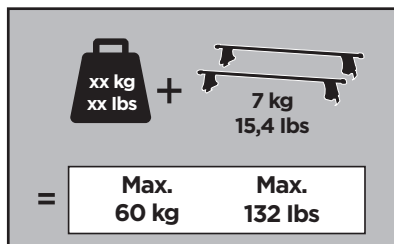

ISO 11154-E

141726

C.20130506
519-1726-01

Bring your life
thule.com