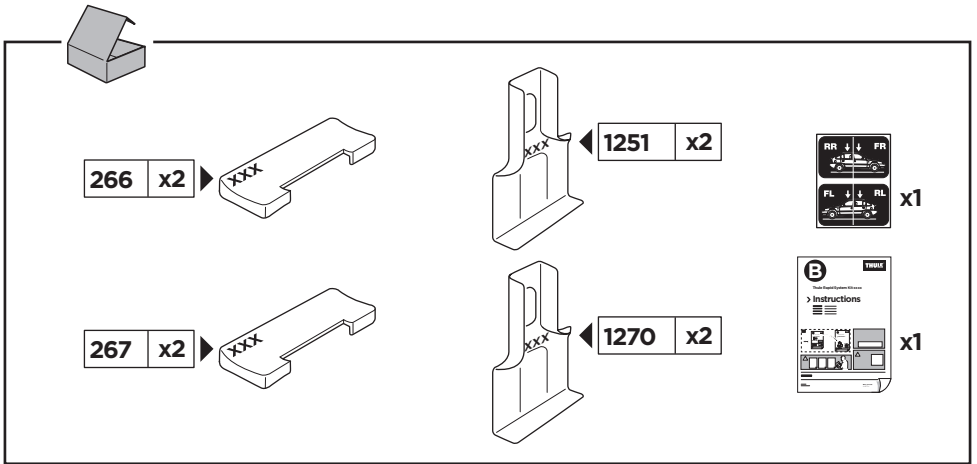

Thule Rapid System Kit 1726

> Instructions

SKODA Octavia, 4-dr Sedan, 13-

SKODA Octavia, 5-dr Hatchback, 13-

ISO 11154-E

141726

C.20130506
519-1726-01

Bring your life
thule.com

1

	X (scale)	X (mm)	X (inch)
SKODA Octavia , 4-dr Sedan, 13-	40	1051	41 ³ / ₈
SKODA Octavia , 5-dr Hatchback, 13-	40	1051	41 ³ / ₈

	Y (scale)	Y (mm)	Y (inch)
SKODA Octavia , 4-dr Sedan, 13-	36	1011	39 ³ / ₄
SKODA Octavia , 5-dr Hatchback, 13-	36	1011	39 ³ / ₄

2

SKODA Octavia, 4-dr Sedan, 13-
SKODA Octavia, 5-dr Hatchback, 13-

3

	W (mm)	Z (mm)	W (inch)	Z (inch)
SKODA Octavia , 4-dr Sedan, 13-	230	690	9	27 1/8
SKODA Octavia , 5-dr Hatchback, 13-	230	690	9	27 1/8