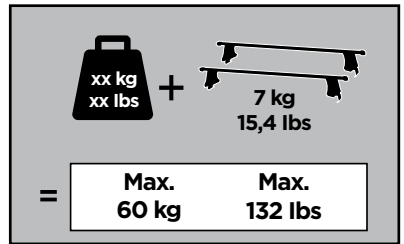

# > Instructions

**LEXUS GS250, 4-dr Sedan, 12-**

ISO 11154-E

**141689**

C.20120605  
519-1689-01

**Bring your life**  
thule.com

1

	X (scale)	X (mm)	X (inch)
<b>LEXUS GS250</b> , 4-dr Sedan, 12-	<b>34,5</b>	<b>996</b>	<b>39 1/4</b>

	Y (scale)	Y (mm)	Y (inch)
<b>LEXUS GS250</b> , 4-dr Sedan, 12-	<b>34</b>	<b>991</b>	<b>39</b>

**2**

**LEXUS GS250, 4-dr Sedan, 12-**

**3**

	W (mm)	Z (mm)	W (inch)	Z (inch)
<b>LEXUS GS250</b> , 4-dr Sedan, 12-	<b>210</b>	<b>730</b>	<b>8 1/4"</b>	<b>28 3/4"</b>