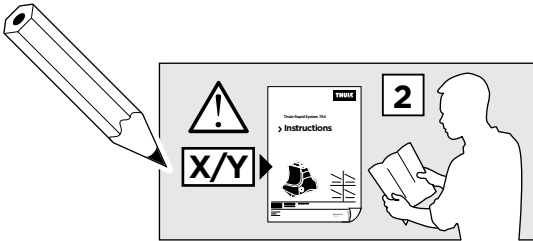

# > Instructions

**LEXUS GS250, 4-dr Sedan, 12-**

ISO 11154-E

**141689**

C.20120605  
519-1689-01

**Bring your life**  
thule.com

1

	X (scale)	X (mm)	X (inch)
<b>LEXUS GS250</b> , 4-dr Sedan, 12-	<b>34,5</b>	<b>996</b>	<b>39 1/4</b>