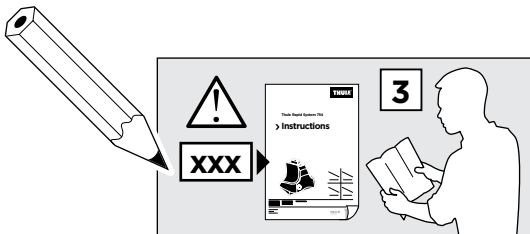

2

LEXUS GS250, 4-dr Sedan, 12-