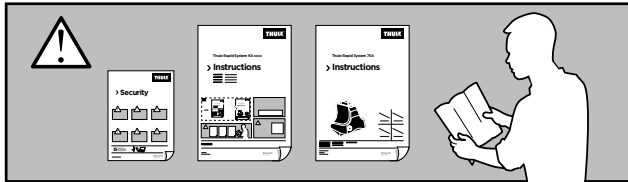

# > Instructions

**LEXUS GS250, 4-dr Sedan, 12-**

ISO 11154-E

**141689**

C.20120605  
519-1689-01

**Bring your life**  
thule.com

1

	X (scale)	X (mm)	X (inch)
<b>LEXUS GS250</b> , 4-dr Sedan, 12-	<b>34,5</b>	<b>996</b>	<b>39 1/4</b>