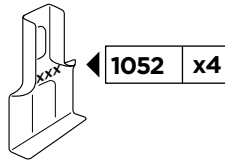

# > Instructions

**LEXUS GS250, 4-dr Sedan, 12-**

ISO 11154-E

**141689**

C.20120605  
519-1689-01

**Bring your life**  
thule.com

1

	X (scale)	X (mm)	X (inch)
<b>LEXUS GS250</b> , 4-dr Sedan, 12-	<b>34,5</b>	<b>996</b>	<b>39 1/4</b>

	Y (scale)	Y (mm)	Y (inch)
<b>LEXUS GS250</b> , 4-dr Sedan, 12-	<b>34</b>	<b>991</b>	<b>39</b>

**2**

**LEXUS GS250, 4-dr Sedan, 12-**

**3**

	W (mm)	Z (mm)	W (inch)	Z (inch)
<b>LEXUS GS250</b> , 4-dr Sedan, 12-	<b>210</b>	<b>730</b>	<b>8 1/4"</b>	<b>28 3/4"</b>