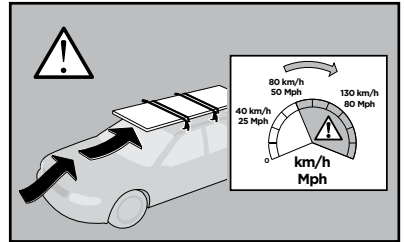

# > Instructions

**LEXUS GS250, 4-dr Sedan, 12-**

ISO 11154-E

**141689**

C.20120605  
519-1689-01

**Bring your life**  
thule.com

1

	X (scale)	X (mm)	X (inch)
<b>LEXUS GS250</b> , 4-dr Sedan, 12-	<b>34,5</b>	<b>996</b>	<b>39 1/4</b>

	Y (scale)	Y (mm)	Y (inch)
<b>LEXUS GS250</b> , 4-dr Sedan, 12-	<b>34</b>	<b>991</b>	<b>39</b>

**2**

**LEXUS GS250, 4-dr Sedan, 12-**

**3**

	W (mm)	Z (mm)	W (inch)	Z (inch)
<b>LEXUS GS250</b> , 4-dr Sedan, 12-	<b>210</b>	<b>730</b>	<b>8 1/4"</b>	<b>28 3/4"</b>