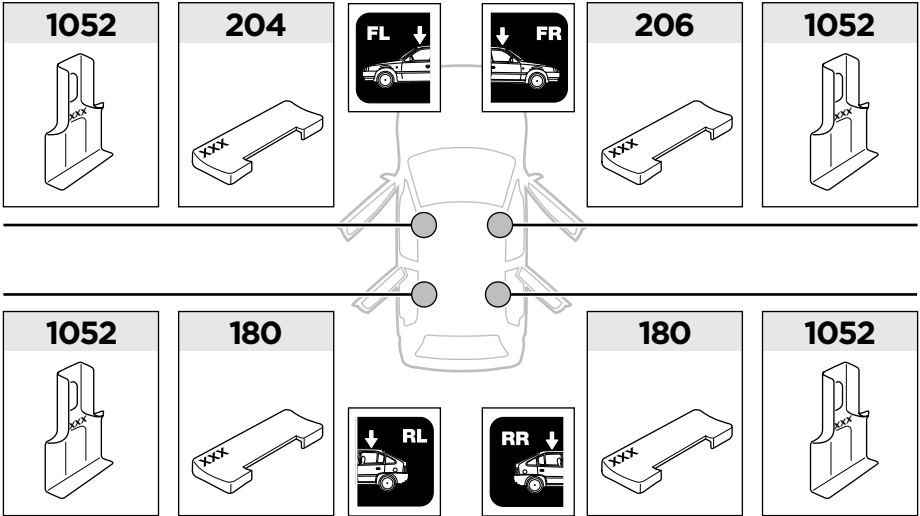

# > Instructions

**LEXUS GS250, 4-dr Sedan, 12-**

ISO 11154-E

**141689**

C.20120605  
519-1689-01

**Bring your life**  
thule.com

1

	X (scale)	X (mm)	X (inch)
<b>LEXUS GS250</b> , 4-dr Sedan, 12-	<b>34,5</b>	<b>996</b>	<b>39 1/4</b>

	Y (scale)	Y (mm)	Y (inch)
<b>LEXUS GS250</b> , 4-dr Sedan, 12-	<b>34</b>	<b>991</b>	<b>39</b>

**2**

**LEXUS GS250, 4-dr Sedan, 12-**

**3**

	W (mm)	Z (mm)	W (inch)	Z (inch)
<b>LEXUS GS250</b> , 4-dr Sedan, 12-	<b>210</b>	<b>730</b>	<b>8 1/4"</b>	<b>28 3/4"</b>