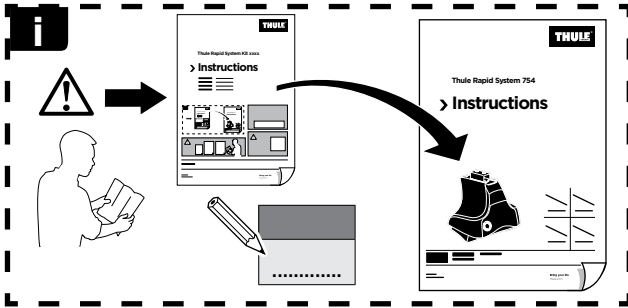

# > Instructions

**LEXUS GS250, 4-dr Sedan, 12-**

ISO 11154-E

**141689**

C.20120605  
519-1689-01

**Bring your life**  
thule.com

1

	X (scale)	X (mm)	X (inch)
<b>LEXUS GS250</b> , 4-dr Sedan, 12-	<b>34,5</b>	<b>996</b>	<b>39 1/4</b>

	Y (scale)	Y (mm)	Y (inch)
<b>LEXUS GS250</b> , 4-dr Sedan, 12-	<b>34</b>	<b>991</b>	<b>39</b>

**2**

**LEXUS GS250, 4-dr Sedan, 12-**

**3**

	W (mm)	Z (mm)	W (inch)	Z (inch)
<b>LEXUS GS250</b> , 4-dr Sedan, 12-	<b>210</b>	<b>730</b>	<b>8 1/4"</b>	<b>28 3/4"</b>