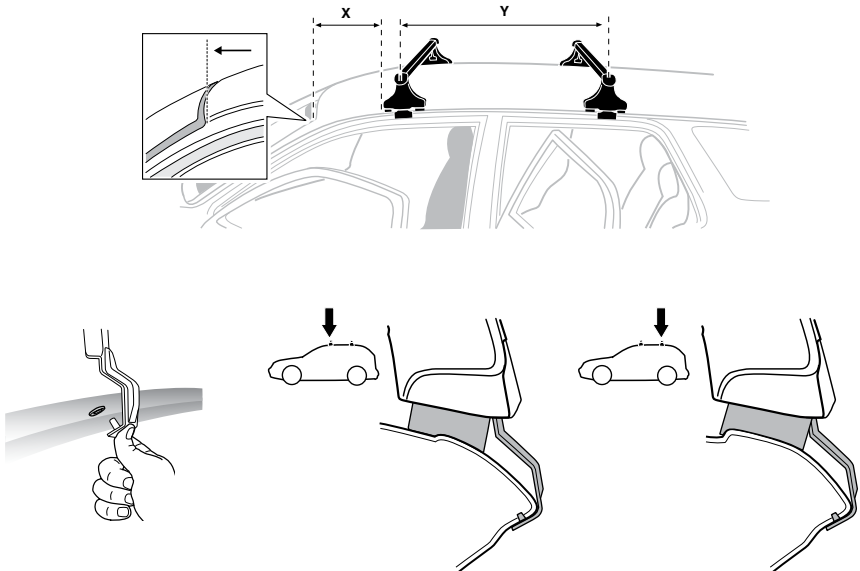

	Y inch	Y mm
FORD Focus, 4-dr Sedan, 11-	40 ³/₈"	1026 mm
FORD Focus, 5-dr Hatchback, 11-	39 ³/₄"	1011 mm

4

5**FORD Focus, 4-dr Sedan, 11-
FORD Focus, 5-dr Hatchback, 11-**

6

	X mm	Y mm	X inch	Y inch
FORD Focus, 4-dr Sedan, 11-	250 mm	770 mm	9 7/8"	30 3/8"
FORD Focus, 5-dr Hatchback, 11-	265 mm	760 mm	10 3/8"	29 7/8"

7

GB/US	Tighten alternately
D	Die Schrauben abwechselnd anziehen
F	Serrer alternativement chaque côté
NL	Afwisselend aan de linker- en de rechterkant aandraaien
I	Alternare il serraggio delle viti
E	Apertar alternativamente
PT	Aperte alternadamente
S	Dra åt växelvis
FIN	Kierrä vuorotellen
EST	Pinguldage vaheldumisi
LAT	Pielveiciet pamišus
LIT	Užsukinėkite pakaitomis
PL	Śruby dokręcaj naprzemiennie
RU	Затягивайте попеременно