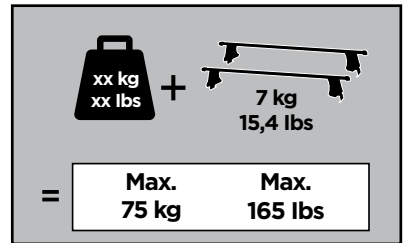

Thule Rapid System Kit 1599

> Instructions

SKODA Fabia (Mk.II.), 5-dr Hatchback, 07-

ISO 11154-E

141599

C.20120627
519-1599-01

Bring your life
thule.com