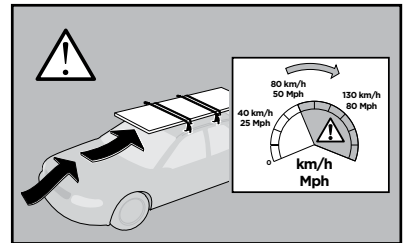

Thule Rapid System Kit 1599

> Instructions

SKODA Fabia (Mk.II.), 5-dr Hatchback, 07-

ISO 11154-E

141599

C.20120627
519-1599-01

Bring your life
thule.com