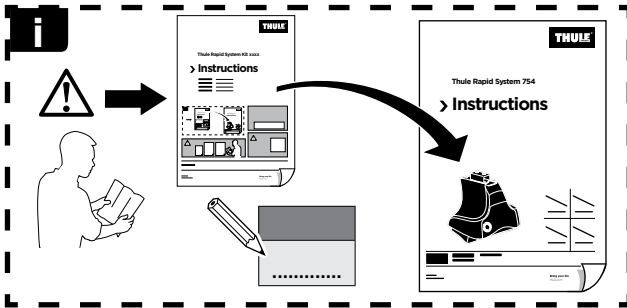

Thule Rapid System Kit 1599

> Instructions

SKODA Fabia (Mk.II.), 5-dr Hatchback, 07-

ISO 11154-E

141599

C.20120627
519-1599-01

Bring your life
thule.com