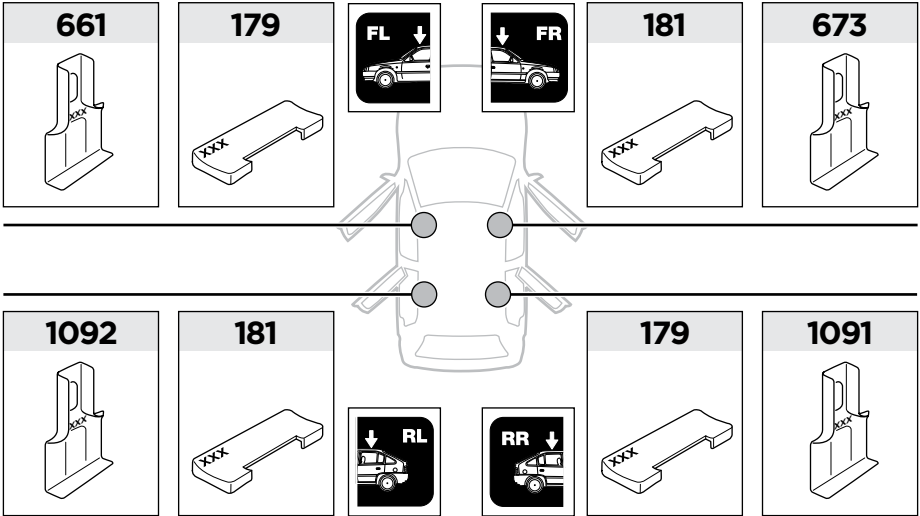

# > Instructions

**SKODA Octavia**, 4-dr Sedan, 04-08, 09-

**SKODA Octavia**, 5-dr Hatchback, 04-08, 09-

ISO 11154-E

179 x2

181 x2

661 x1

673 x1

1091 x1

1092 x1

x1

x1

1

	X (scale)	X (mm)	X (inch)
SKODA Octavia, 4-dr Sedan, 04-08, 09-	33	981	38 <sup>5</sup> / <sub>8</sub>
SKODA Octavia, 5-dr Hatchback, 04-08, 09-	33	981	38 <sup>5</sup> / <sub>8</sub>

	Y (scale)	Y (mm)	Y (inch)
SKODA Octavia, 4-dr Sedan, 04-08, 09-	29,5	946	37 <sup>1</sup> / <sub>4</sub>
SKODA Octavia, 5-dr Hatchback, 04-08, 09-	29,5	946	37 <sup>1</sup> / <sub>4</sub>

**2**

**SKODA Octavia**, 4-dr Sedan, 04-08, 09-

**SKODA Octavia**, 5-dr Hatchback, 04-08, 09-

**3**

	W (mm)	Z (mm)	W (inch)	Z (inch)
<b>SKODA Octavia</b> , 4-dr Sedan, 04-08, 09-	<b>450</b>	<b>740</b>	<b>17 <sup>3</sup>/<sub>4</sub></b>	<b>29 <sup>1</sup>/<sub>8</sub></b>
<b>SKODA Octavia</b> , 5-dr Hatchback, 04-08, 09-	<b>450</b>	<b>740</b>	<b>17 <sup>3</sup>/<sub>4</sub></b>	<b>29 <sup>1</sup>/<sub>8</sub></b>