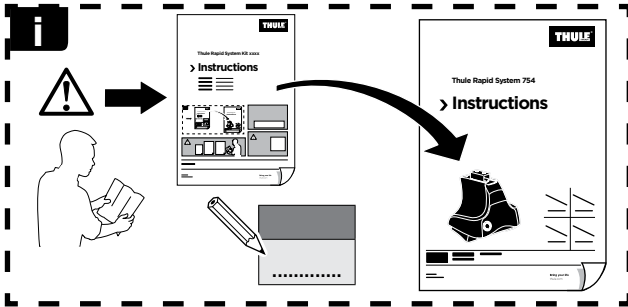

# > Instructions

**SKODA Octavia**, 4-dr Sedan, 04-08, 09-

**SKODA Octavia**, 5-dr Hatchback, 04-08, 09-

ISO 11154-E

179 x2

181 x2

661 x1

673 x1