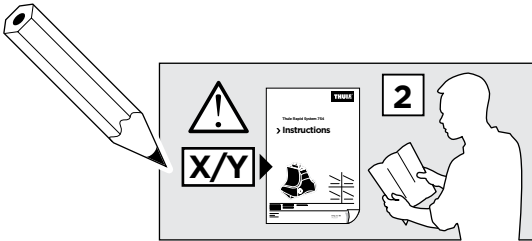

1091 x1

1092 x1

x1

x1

1

	X (scale)	X (mm)	X (inch)
SKODA Octavia, 4-dr Sedan, 04-08, 09-	33	981	38 <sup>5</sup> / <sub>8</sub>
SKODA Octavia, 5-dr Hatchback, 04-08, 09-	33	981	38 <sup>5</sup> / <sub>8</sub>

	Y (scale)	Y (mm)	Y (inch)
SKODA Octavia, 4-dr Sedan, 04-08, 09-	29,5	946	37 <sup>1</sup> / <sub>4</sub>
SKODA Octavia, 5-dr Hatchback, 04-08, 09-	29,5	946	37 <sup>1</sup> / <sub>4</sub>

**2**

**SKODA Octavia**, 4-dr Sedan, 04-08, 09-