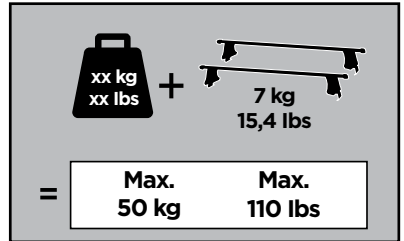

Thule Rapid System Kit 1594

> Instructions

SKODA Octavia, 4-dr Sedan, 04-08, 09-

SKODA Octavia, 5-dr Hatchback, 04-08, 09-

ISO 11154-E

179 x2

181 x2

661 x1

673 x1

1091 x1

1092 x1

x1

x1

1

	X (scale)	X (mm)	X (inch)
SKODA Octavia, 4-dr Sedan, 04-08, 09-	33	981	38 ⁵/₈
SKODA Octavia, 5-dr Hatchback, 04-08, 09-	33	981	38 ⁵/₈