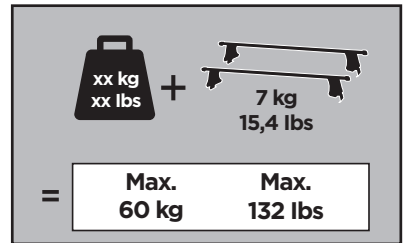

Thule Rapid System Kit 1564

> Instructions

VOLKSWAGEN Polo (Mk.V), 5-dr Hatchback, 09-

ISO 11154-E

1

	X (scale)	X (mm)	X (inch)
VOLKSWAGEN Polo (Mk.V), 5-dr Hatchback, 09-	37	1021	40 1/4

	Y (scale)	Y (mm)	Y (inch)
VOLKSWAGEN Polo (Mk.V), 5-dr Hatchback, 09-	33	981	38 5/8

2

VOLKSWAGEN Polo (Mk.V), 5-dr Hatchback, 09-

3

	W (mm)	Z (mm)	W (inch)	Z (inch)
VOLKSWAGEN Polo (Mk.V), 5-dr Hatchback, 09-	180	800	7 1/8	31 1/2