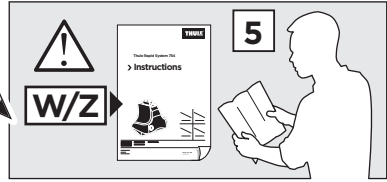

Thule Rapid System Kit 1564

> Instructions

VOLKSWAGEN Polo (Mk.V), 5-dr Hatchback, 09-

ISO 11154-E

1

	X (scale)	X (mm)	X (inch)
VOLKSWAGEN Polo (Mk.V), 5-dr Hatchback, 09-	37	1021	40 1/4

	Y (scale)	Y (mm)	Y (inch)
VOLKSWAGEN Polo (Mk.V), 5-dr Hatchback, 09-	33	981	38 5/8

2

VOLKSWAGEN Polo (Mk.V), 5-dr Hatchback, 09-

3

	W (mm)	Z (mm)	W (inch)	Z (inch)
VOLKSWAGEN Polo (Mk.V), 5-dr Hatchback, 09-	180	800	7 1/8	31 1/2