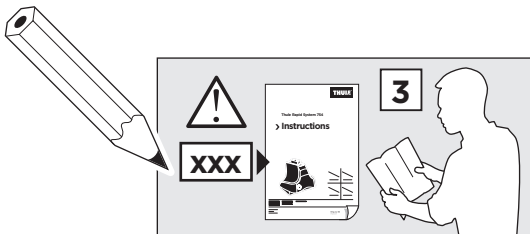

Thule Rapid System Kit 1564

> Instructions

VOLKSWAGEN Polo (Mk.V), 5-dr Hatchback, 09-

ISO 11154-E

1

	X (scale)	X (mm)	X (inch)
VOLKSWAGEN Polo (Mk.V), 5-dr Hatchback, 09-	37	1021	40 1/4

	Y (scale)	Y (mm)	Y (inch)
VOLKSWAGEN Polo (Mk.V), 5-dr Hatchback, 09-	33	981	38 5/8

2

VOLKSWAGEN Polo (Mk.V), 5-dr Hatchback, 09-

3

	W (mm)	Z (mm)	W (inch)	Z (inch)
VOLKSWAGEN Polo (Mk.V), 5-dr Hatchback, 09-	180	800	7 1/8	31 1/2