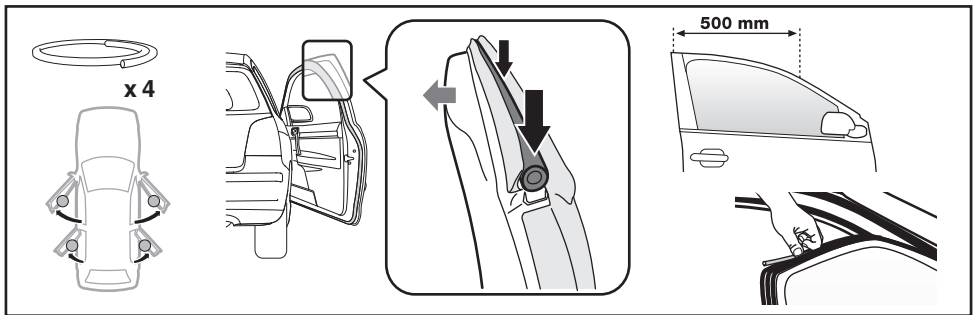

Thule Rapid System Kit 1564

> Instructions

VOLKSWAGEN Polo (Mk.V), 5-dr Hatchback, 09-

ISO 11154-E

1

	X (scale)	X (mm)	X (inch)
VOLKSWAGEN Polo (Mk.V), 5-dr Hatchback, 09-	37	1021	40 1/4

	Y (scale)	Y (mm)	Y (inch)
VOLKSWAGEN Polo (Mk.V), 5-dr Hatchback, 09-	33	981	38 5/8

2

VOLKSWAGEN Polo (Mk.V), 5-dr Hatchback, 09-

3

	W (mm)	Z (mm)	W (inch)	Z (inch)
VOLKSWAGEN Polo (Mk.V), 5-dr Hatchback, 09-	180	800	7 1/8	31 1/2