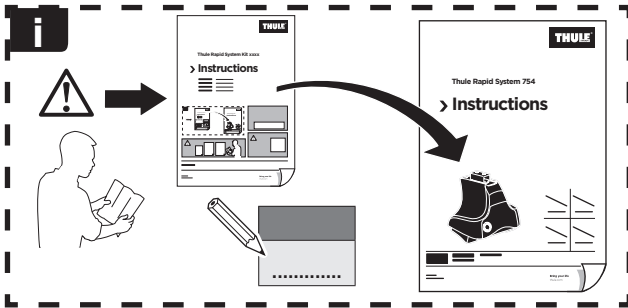

Thule Rapid System Kit 1564

> Instructions

VOLKSWAGEN Polo (Mk.V), 5-dr Hatchback, 09-

ISO 11154-E

1

	X (scale)	X (mm)	X (inch)
VOLKSWAGEN Polo (Mk.V), 5-dr Hatchback, 09-	37	1021	40 1/4

	Y (scale)	Y (mm)	Y (inch)
VOLKSWAGEN Polo (Mk.V), 5-dr Hatchback, 09-	33	981	38 5/8

2

VOLKSWAGEN Polo (Mk.V), 5-dr Hatchback, 09-

3

	W (mm)	Z (mm)	W (inch)	Z (inch)
VOLKSWAGEN Polo (Mk.V), 5-dr Hatchback, 09-	180	800	7 1/8	31 1/2