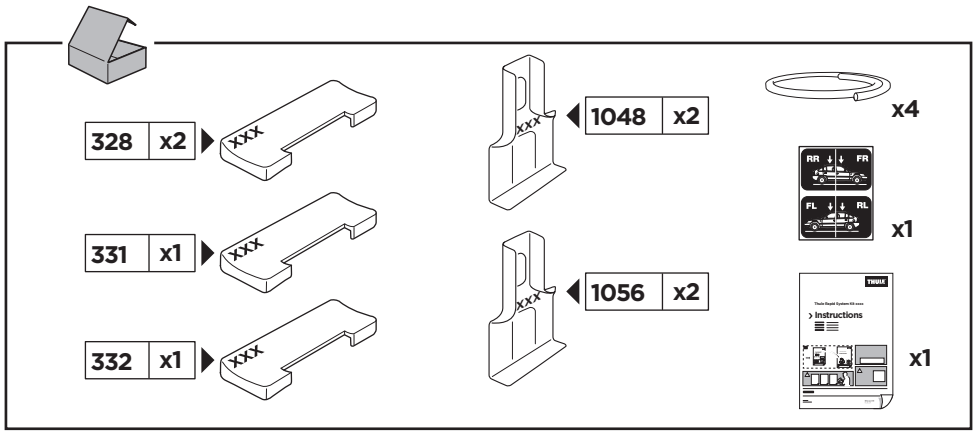

Thule Rapid System Kit 1564

> Instructions

VOLKSWAGEN Polo (Mk.V), 5-dr Hatchback, 09-

ISO 11154-E

1

	X (scale)	X (mm)	X (inch)
VOLKSWAGEN Polo (Mk.V), 5-dr Hatchback, 09-	37	1021	40 1/4

	Y (scale)	Y (mm)	Y (inch)
VOLKSWAGEN Polo (Mk.V), 5-dr Hatchback, 09-	33	981	38 5/8

2

VOLKSWAGEN Polo (Mk.V), 5-dr Hatchback, 09-

3

	W (mm)	Z (mm)	W (inch)	Z (inch)
VOLKSWAGEN Polo (Mk.V), 5-dr Hatchback, 09-	180	800	7 1/8	31 1/2