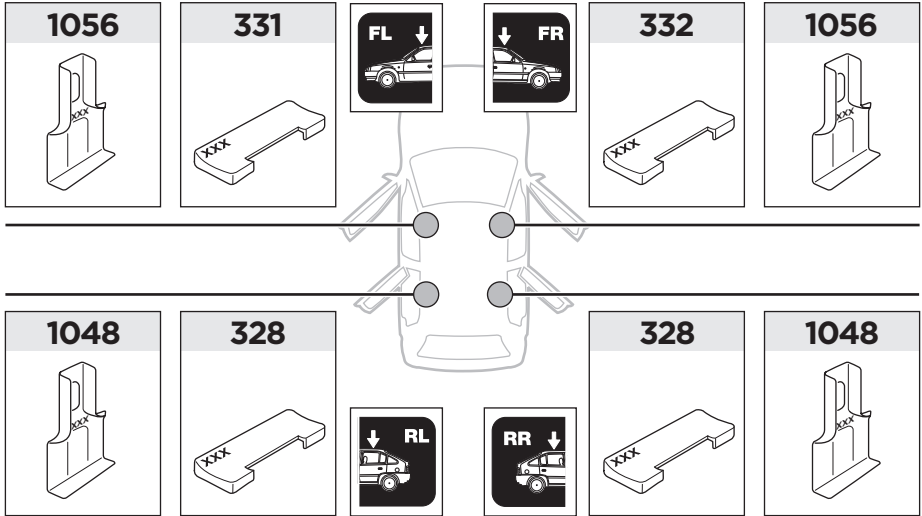

Thule Rapid System Kit 1564

> Instructions

VOLKSWAGEN Polo (Mk.V), 5-dr Hatchback, 09-

ISO 11154-E

1

	X (scale)	X (mm)	X (inch)
VOLKSWAGEN Polo (Mk.V), 5-dr Hatchback, 09-	37	1021	40 1/4

	Y (scale)	Y (mm)	Y (inch)
VOLKSWAGEN Polo (Mk.V), 5-dr Hatchback, 09-	33	981	38 5/8

2

VOLKSWAGEN Polo (Mk.V), 5-dr Hatchback, 09-

3

	W (mm)	Z (mm)	W (inch)	Z (inch)
VOLKSWAGEN Polo (Mk.V), 5-dr Hatchback, 09-	180	800	7 1/8	31 1/2