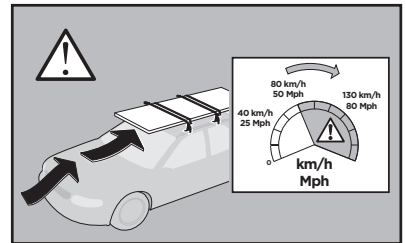

Thule Rapid System Kit 1564

> Instructions

VOLKSWAGEN Polo (Mk.V), 5-dr Hatchback, 09-

ISO 11154-E

1

	X (scale)	X (mm)	X (inch)
VOLKSWAGEN Polo (Mk.V), 5-dr Hatchback, 09-	37	1021	40 1/4

	Y (scale)	Y (mm)	Y (inch)
VOLKSWAGEN Polo (Mk.V), 5-dr Hatchback, 09-	33	981	38 5/8

2

VOLKSWAGEN Polo (Mk.V), 5-dr Hatchback, 09-

3

	W (mm)	Z (mm)	W (inch)	Z (inch)
VOLKSWAGEN Polo (Mk.V), 5-dr Hatchback, 09-	180	800	7 1/8	31 1/2