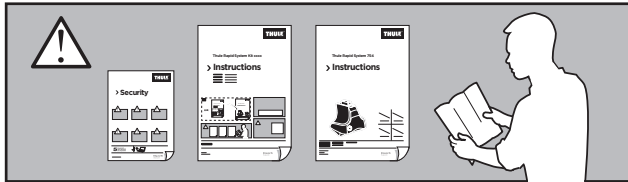

Thule Rapid System Kit 1564

> Instructions

VOLKSWAGEN Polo (Mk.V), 5-dr Hatchback, 09-

ISO 11154-E

1

	X (scale)	X (mm)	X (inch)
VOLKSWAGEN Polo (Mk.V), 5-dr Hatchback, 09-	37	1021	40 1/4

	Y (scale)	Y (mm)	Y (inch)
VOLKSWAGEN Polo (Mk.V), 5-dr Hatchback, 09-	33	981	38 5/8