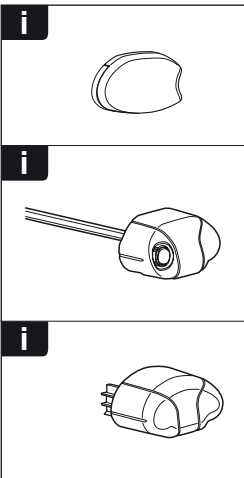

6

480R/754

480