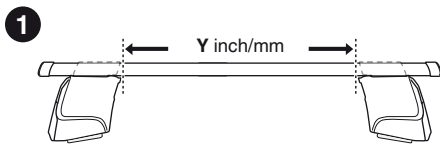

HONDA Insight, 5-dr Hatchback, 09–

Y
38

HONDA Insight, 5-dr Hatchback, 09–

X inch	X mm
41 ³ / ₈ "	1051 mm

HONDA Insight, 5-dr Hatchback, 09–

Y inch	Y mm
40 ⁵ / ₈ "	1031 mm

4

HONDA Insight, 5-dr Hatchback, 09-

5

	X mm	Y mm	X inch	Y inch
HONDA Insight, 5-dr Hatchback, 09-	300 mm	700 mm	11 3/4"	27 1/2"

GB/US Tighten alternately

D Die Schrauben abwechselnd anziehen

F Serrer alternativement chaque côté

NL Afwisselend aan de linker- en de rechterkant aandraaien