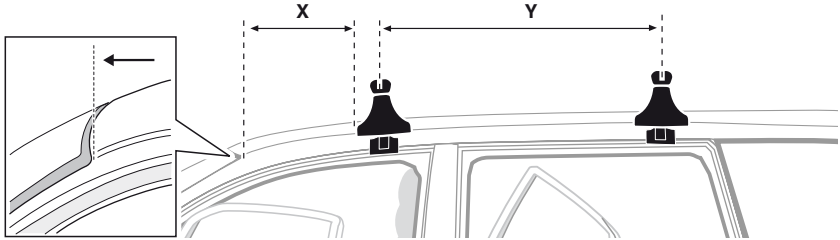

HONDA Insight, 5-dr Hatchback, 09–

Y
38

HONDA Insight, 5-dr Hatchback, 09–

X inch	X mm
41 ³ / ₈ "	1051 mm

HONDA Insight, 5-dr Hatchback, 09–

Y inch	Y mm
40 ⁵ / ₈ "	1031 mm

4

HONDA Insight, 5-dr Hatchback, 09-

5

	X mm	Y mm	X inch	Y inch
HONDA Insight, 5-dr Hatchback, 09-	300 mm	700 mm	11 3/4"	27 1/2"

GB/US Tighten alternately

D Die Schrauben abwechselnd anziehen

F Serrer alternativement chaque côté

NL Afwisselend aan de linker- en de rechterkant aandraaien