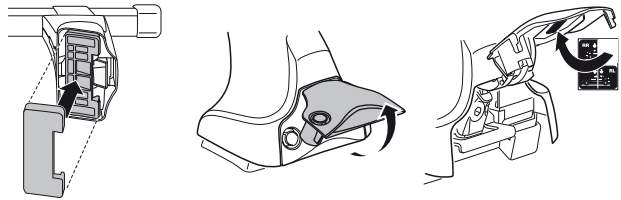

HONDA Insight, 5-dr Hatchback, 09–

Y
38

HONDA Insight, 5-dr Hatchback, 09–

X inch	X mm
41 ³ / ₈ "	1051 mm

HONDA Insight, 5-dr Hatchback, 09–

Y inch	Y mm
40 ⁵ / ₈ "	1031 mm

4

HONDA Insight, 5-dr Hatchback, 09-

5

	X mm	Y mm	X inch	Y inch
HONDA Insight, 5-dr Hatchback, 09-	300 mm	700 mm	11 3/4"	27 1/2"

GB/US Tighten alternately

D Die Schrauben abwechselnd anziehen

F Serrer alternativement chaque côté

NL Afwisselend aan de linker- en de rechterkant aandraaien