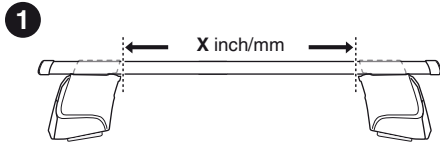

HONDA Insight, 5-dr Hatchback, 09–

Y
38

HONDA Insight, 5-dr Hatchback, 09–

X inch	X mm
41 ³ / ₈ "	1051 mm

HONDA Insight, 5-dr Hatchback, 09–

Y inch	Y mm
40 ⁵ / ₈ "	1031 mm

4

HONDA Insight, 5-dr Hatchback, 09-

5

	X mm	Y mm	X inch	Y inch
HONDA Insight, 5-dr Hatchback, 09-	300 mm	700 mm	11 3/4"	27 1/2"

GB/US Tighten alternately

D Die Schrauben abwechselnd anziehen

F Serrer alternativement chaque côté

NL Afwisselend aan de linker- en de rechterkant aandraaien