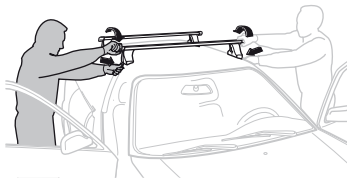

5

	X mm	Y mm	X inch	Y inch
HONDA Insight, 5-dr Hatchback, 09-	300 mm	700 mm	11 3/4"	27 1/2"

GB/US Tighten alternately

D Die Schrauben abwechselnd anziehen

F Serrer alternativement chaque côté

NL Afwisselend aan de linker- en de rechterkant aandraaien