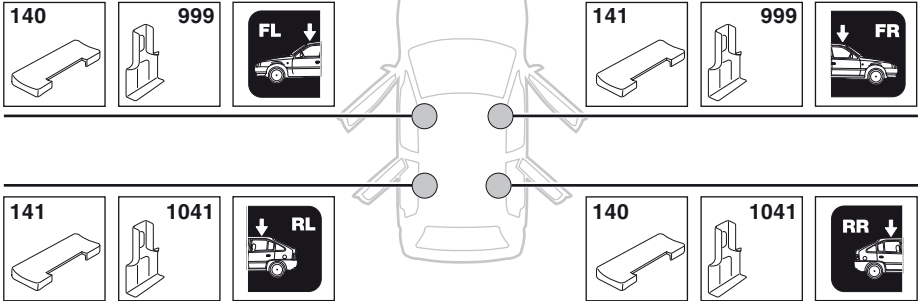

HONDA Insight, 5-dr Hatchback, 09–

Y
38

HONDA Insight, 5-dr Hatchback, 09–

X inch	X mm
41 ³ / ₈ "	1051 mm

HONDA Insight, 5-dr Hatchback, 09–

Y inch	Y mm
40 ⁵ / ₈ "	1031 mm

4

HONDA Insight, 5-dr Hatchback, 09-

5

	X mm	Y mm	X inch	Y inch
HONDA Insight, 5-dr Hatchback, 09-	300 mm	700 mm	11 3/4"	27 1/2"

GB/US Tighten alternately

D Die Schrauben abwechselnd anziehen

F Serrer alternativement chaque côté

NL Afwisselend aan de linker- en de rechterkant aandraaien