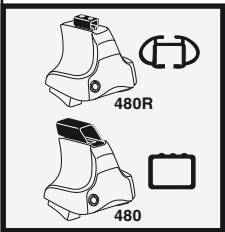

HONDA Insight, 5-dr Hatchback, 09–

Y
38

HONDA Insight, 5-dr Hatchback, 09–

X inch	X mm
41 ³ / ₈ "	1051 mm

HONDA Insight, 5-dr Hatchback, 09–

Y inch	Y mm
40 ⁵ / ₈ "	1031 mm

4

HONDA Insight, 5-dr Hatchback, 09-

5

	X mm	Y mm	X inch	Y inch
HONDA Insight, 5-dr Hatchback, 09-	300 mm	700 mm	11 3/4"	27 1/2"

GB/US Tighten alternately

D Die Schrauben abwechselnd anziehen

F Serrer alternativement chaque côté

NL Afwisselend aan de linker- en de rechterkant aandraaien