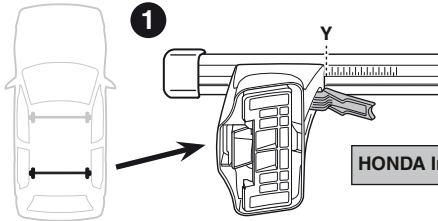

HONDA Insight, 5-dr Hatchback, 09–

Y
38

HONDA Insight, 5-dr Hatchback, 09–

X inch	X mm
41 ³ / ₈ "	1051 mm

HONDA Insight, 5-dr Hatchback, 09–

Y inch	Y mm
40 ⁵ / ₈ "	1031 mm

4

HONDA Insight, 5-dr Hatchback, 09-

5

	X mm	Y mm	X inch	Y inch
HONDA Insight, 5-dr Hatchback, 09-	300 mm	700 mm	11 3/4"	27 1/2"

GB/US Tighten alternately

D Die Schrauben abwechselnd anziehen

F Serrer alternativement chaque côté

NL Afwisselend aan de linker- en de rechterkant aandraaien