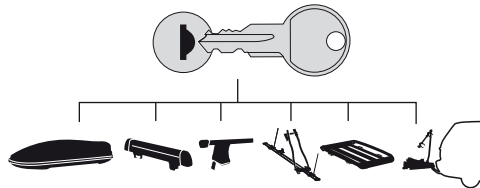

THULE
SWEDEN
**ONE
KEY
SYSTEM**

1. **544** (x4)
   - **596** (x6)
   - **588** (x8)
   - **510** (x10)
   - **452** (x12)
2. NA
   EUR
   ASIA