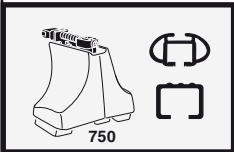

6

480R/754

480