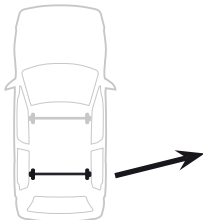

HONDA Insight, 5-dr Hatchback, 09–

Y
38

HONDA Insight, 5-dr Hatchback, 09–

X inch	X mm
41 ³ / ₈ "	1051 mm

HONDA Insight, 5-dr Hatchback, 09–

Y inch	Y mm
40 ⁵ / ₈ "	1031 mm

4

HONDA Insight, 5-dr Hatchback, 09-

5

	X mm	Y mm	X inch	Y inch
HONDA Insight, 5-dr Hatchback, 09-	300 mm	700 mm	11 3/4"	27 1/2"

GB/US Tighten alternately

D Die Schrauben abwechselnd anziehen

F Serrer alternativement chaque côté

NL Afwisselend aan de linker- en de rechterkant aandraaien