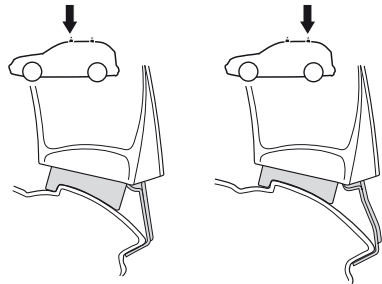

HONDA Insight, 5-dr Hatchback, 09–

Y
38

HONDA Insight, 5-dr Hatchback, 09–

X inch	X mm
41 ³ / ₈ "	1051 mm

HONDA Insight, 5-dr Hatchback, 09–

Y inch	Y mm
40 ⁵ / ₈ "	1031 mm

4

HONDA Insight, 5-dr Hatchback, 09-

5

	X mm	Y mm	X inch	Y inch
HONDA Insight, 5-dr Hatchback, 09-	300 mm	700 mm	11 3/4"	27 1/2"

GB/US Tighten alternately

D Die Schrauben abwechselnd anziehen

F Serrer alternativement chaque côté

NL Afwisselend aan de linker- en de rechterkant aandraaien