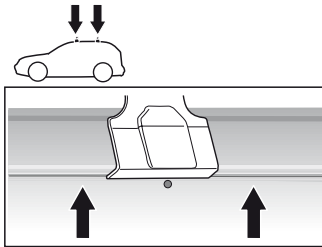

HONDA Insight, 5-dr Hatchback, 09–

Y
38

HONDA Insight, 5-dr Hatchback, 09–

X inch	X mm
41 ³ / ₈ "	1051 mm

HONDA Insight, 5-dr Hatchback, 09–

Y inch	Y mm
40 ⁵ / ₈ "	1031 mm

4

HONDA Insight, 5-dr Hatchback, 09-

5

	X mm	Y mm	X inch	Y inch
HONDA Insight, 5-dr Hatchback, 09-	300 mm	700 mm	11 3/4"	27 1/2"

GB/US Tighten alternately

D Die Schrauben abwechselnd anziehen

F Serrer alternativement chaque côté

NL Afwisselend aan de linker- en de rechterkant aandraaien