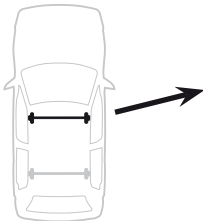

HONDA Insight, 5-dr Hatchback, 09–

Y
38

HONDA Insight, 5-dr Hatchback, 09–

X inch	X mm
41 ³ / ₈ "	1051 mm

HONDA Insight, 5-dr Hatchback, 09–

Y inch	Y mm
40 ⁵ / ₈ "	1031 mm

4

HONDA Insight, 5-dr Hatchback, 09-

5

	X mm	Y mm	X inch	Y inch
HONDA Insight, 5-dr Hatchback, 09-	300 mm	700 mm	11 3/4"	27 1/2"

GB/US Tighten alternately

D Die Schrauben abwechselnd anziehen

F Serrer alternativement chaque côté

NL Afwisselend aan de linker- en de rechterkant aandraaien