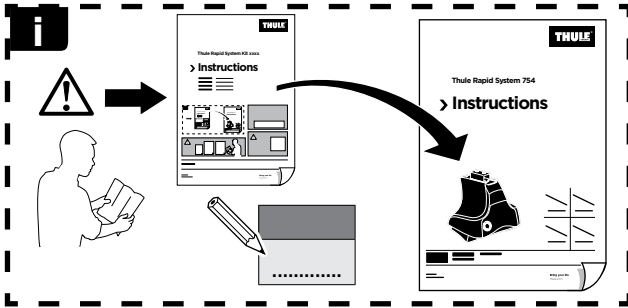

Thule Rapid System Kit 1495

> Instructions

SKODA Superb, 4-dr Sedan, 08-

ISO 11154-E

141495

C.20120627
519-1495-03

Bring your life

thule.com

1

	X (scale)	X (mm)	X (inch)
SKODA Superb, 4-dr Sedan, 08-	40	1051	41 ³/₈

	Y (scale)	Y (mm)	Y (inch)
SKODA Superb, 4-dr Sedan, 08-	39	1041	41

2

SKODA Superb, 4-dr Sedan, 08-

3

	W (mm)	Z (mm)	W (inch)	Z (inch)
SKODA Superb, 4-dr Sedan, 08-	380	810	15	31 ⁷/₈