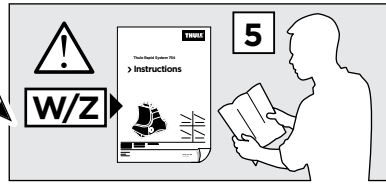

1

	X (scale)	X (mm)	X (inch)
SKODA Superb, 4-dr Sedan, 08-	40	1051	41 ³/₈

	Y (scale)	Y (mm)	Y (inch)
SKODA Superb, 4-dr Sedan, 08-	39	1041	41

2

SKODA Superb, 4-dr Sedan, 08-

3

	W (mm)	Z (mm)	W (inch)	Z (inch)
SKODA Superb, 4-dr Sedan, 08-	380	810	15	31 ⁷/₈