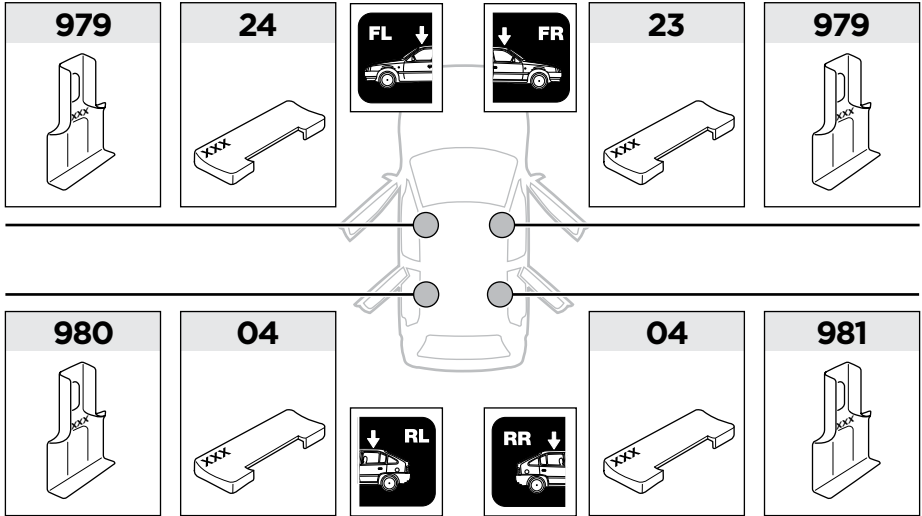

1

	X (scale)	X (mm)	X (inch)
SKODA Superb, 4-dr Sedan, 08-	40	1051	41 ³/₈

	Y (scale)	Y (mm)	Y (inch)
SKODA Superb, 4-dr Sedan, 08-	39	1041	41

2

SKODA Superb, 4-dr Sedan, 08-

3

	W (mm)	Z (mm)	W (inch)	Z (inch)
SKODA Superb, 4-dr Sedan, 08-	380	810	15	31 ⁷/₈