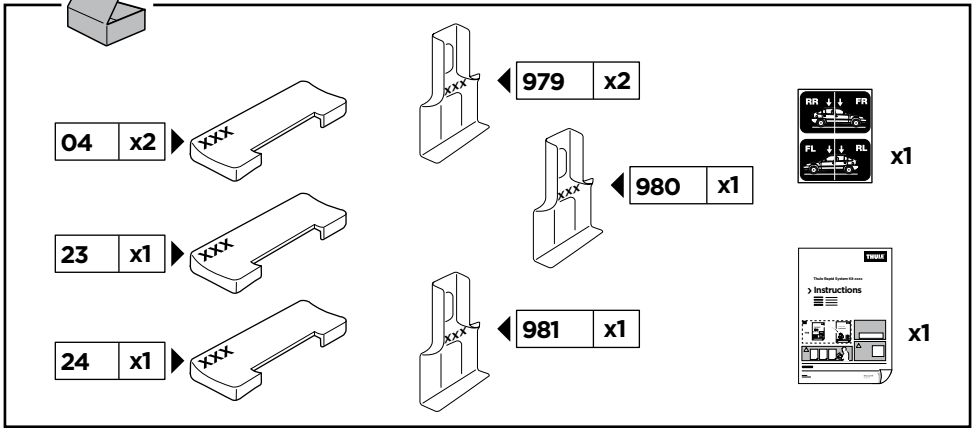

Thule Rapid System Kit 1495

> Instructions

SKODA Superb, 4-dr Sedan, 08-

ISO 11154-E

141495

C.20120627
519-1495-03

Bring your life

thule.com

1

	X (scale)	X (mm)	X (inch)
SKODA Superb, 4-dr Sedan, 08-	40	1051	41 ³/₈

	Y (scale)	Y (mm)	Y (inch)
SKODA Superb, 4-dr Sedan, 08-	39	1041	41

2

SKODA Superb, 4-dr Sedan, 08-

3

	W (mm)	Z (mm)	W (inch)	Z (inch)
SKODA Superb, 4-dr Sedan, 08-	380	810	15	31 ⁷/₈