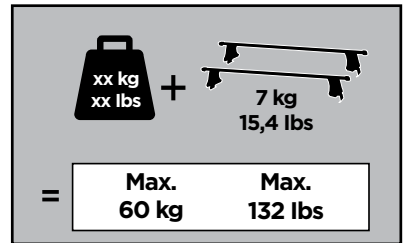

Thule Rapid System Kit 1495

> Instructions

SKODA Superb, 4-dr Sedan, 08-

ISO 11154-E

141495

C.20120627
519-1495-03

Bring your life

thule.com

1

	X (scale)	X (mm)	X (inch)
SKODA Superb, 4-dr Sedan, 08-	40	1051	41 ³/₈

	Y (scale)	Y (mm)	Y (inch)
SKODA Superb, 4-dr Sedan, 08-	39	1041	41

2

SKODA Superb, 4-dr Sedan, 08-

3

	W (mm)	Z (mm)	W (inch)	Z (inch)
SKODA Superb, 4-dr Sedan, 08-	380	810	15	31 ⁷/₈