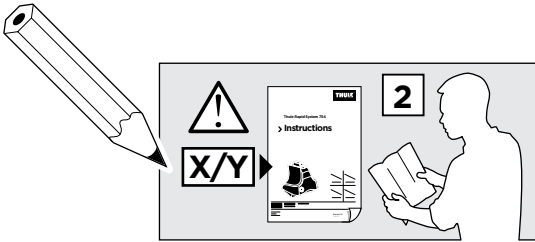

Thule Rapid System Kit 1495

> Instructions

SKODA Superb, 4-dr Sedan, 08-

ISO 11154-E

141495

C.20120627
519-1495-03

Bring your life

thule.com

1

	X (scale)	X (mm)	X (inch)
SKODA Superb, 4-dr Sedan, 08-	40	1051	41 ³/₈

	Y (scale)	Y (mm)	Y (inch)
SKODA Superb, 4-dr Sedan, 08-	39	1041	41

2

SKODA Superb, 4-dr Sedan, 08-

3

	W (mm)	Z (mm)	W (inch)	Z (inch)
SKODA Superb, 4-dr Sedan, 08-	380	810	15	31 ⁷/₈