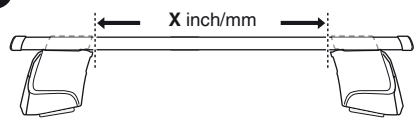

VW Touran, 5-dr MPV, 03-

X

46

1

2

VW Touran, 5-dr MPV, 03-

Y

42,5

480R

480

1

2

VW Touran, 5-dr MPV, 03-

X inch

X mm

43 3/4"

1111 mm

1

2

VW Touran, 5-dr MPV, 03-

Y inch

Y mm

42 3/8"

1076 mm