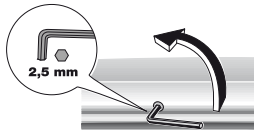

1111 mm

1

2

VW Touran, 5-dr MPV, 03-

Y inch

Y mm

42 3/8"

1076 mm

4

VW Touran, 5-dr MPV, 03-

5

VW Touran, 5-dr MPV, 03-	X mm	Y mm	X inch	Y inch
	400 mm	770 mm	15 ³ / ₄ "	30 ³ / ₈ "

GB/US Tighten alternately

D Die Schrauben abwechselnd anziehen

F Serrer alternativement chaque côté