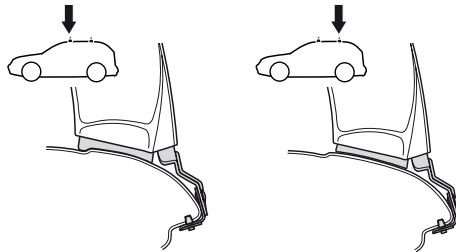

4

VW Touran, 5-dr MPV, 03-

5

VW Touran, 5-dr MPV, 03-	X mm	Y mm	X inch	Y inch
	400 mm	770 mm	15 ³ / ₄ "	30 ³ / ₈ "

GB/US Tighten alternately

D Die Schrauben abwechselnd anziehen

F Serrer alternativement chaque côté