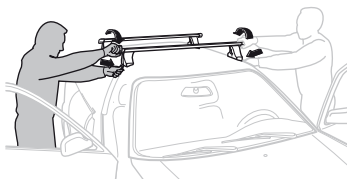

4

VW Touran, 5-dr MPV, 03-

5

VW Touran, 5-dr MPV, 03-	X mm	Y mm	X inch	Y inch
	400 mm	770 mm	15 ³ / ₄ "	30 ³ / ₈ "

GB/US Tighten alternately

D Die Schrauben abwechselnd anziehen

F Serrer alternativement chaque côté