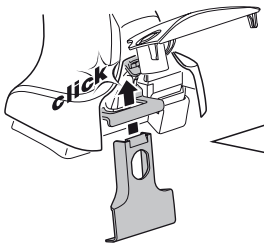

4

VW Touran, 5-dr MPV, 03-

5

VW Touran, 5-dr MPV, 03-	X mm	Y mm	X inch	Y inch
	400 mm	770 mm	15 ³ / ₄ "	30 ³ / ₈ "

GB/US Tighten alternately

D Die Schrauben abwechselnd anziehen

F Serrer alternativement chaque côté