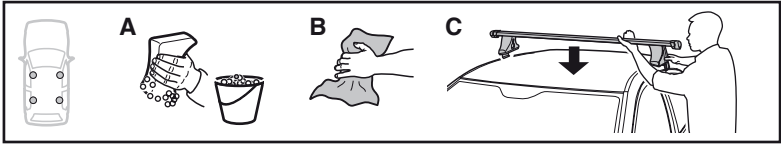

4

VW Touran, 5-dr MPV, 03-

5

VW Touran, 5-dr MPV, 03-	X mm	Y mm	X inch	Y inch
	400 mm	770 mm	15 ³ / ₄ "	30 ³ / ₈ "

GB/US Tighten alternately

D Die Schrauben abwechselnd anziehen

F Serrer alternativement chaque côté