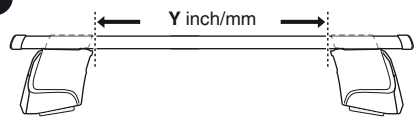

480R

480

1

2

VW Touran, 5-dr MPV, 03-

X inch

X mm

43 3/4"

1111 mm

1

2

VW Touran, 5-dr MPV, 03-

Y inch

Y mm

42 3/8"

1076 mm