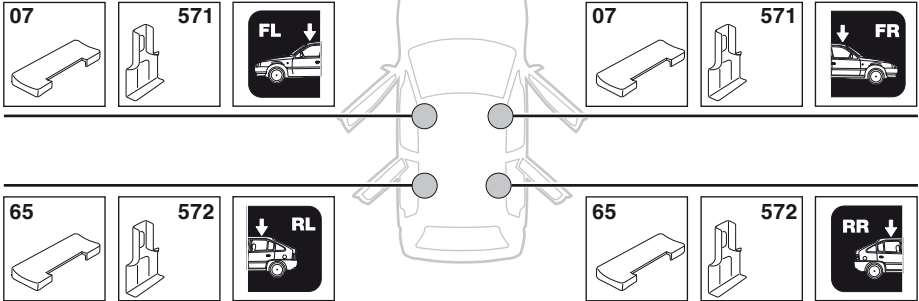

1111 mm

1

2

VW Touran, 5-dr MPV, 03-

Y inch

Y mm

42 3/8"

1076 mm

4

VW Touran, 5-dr MPV, 03-

5

VW Touran, 5-dr MPV, 03-	X mm	Y mm	X inch	Y inch
	400 mm	770 mm	15 ³ / ₄ "	30 ³ / ₈ "

GB/US Tighten alternately

D Die Schrauben abwechselnd anziehen

F Serrer alternativement chaque côté