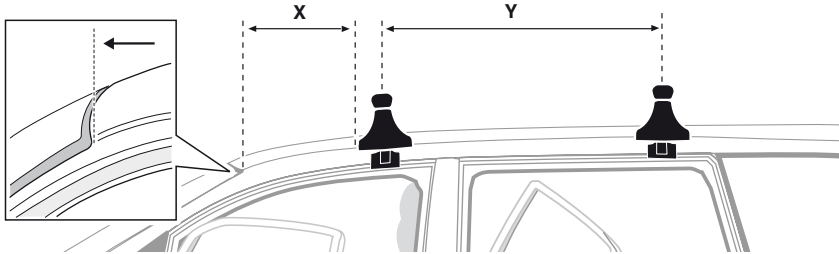

4

VW Touran, 5-dr MPV, 03-

5

VW Touran, 5-dr MPV, 03-	X mm	Y mm	X inch	Y inch
	400 mm	770 mm	15 ³ / ₄ "	30 ³ / ₈ "

GB/US Tighten alternately

D Die Schrauben abwechselnd anziehen

F Serrer alternativement chaque côté