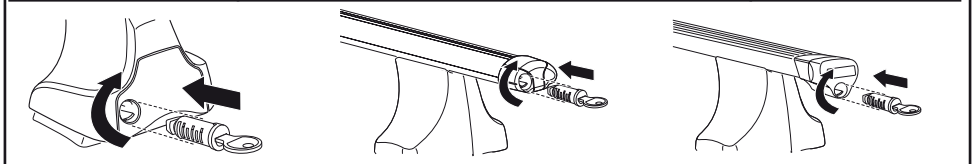

2

THULE
SWEDEN
**ONE
KEY
SYSTEM**

- 544 (x4)
- 596 (x6)
- 588 (x8)
- NA 510 (x10)
- EUR 452 (x12)
- ASIA

WW ▶ Thule Sweden AB, Box 69, 330 33 Hillerstorp, SWEDEN
NA ▶ Thule Inc., 42 Silvermine Road, Seymour, Connecticut 06483, USA