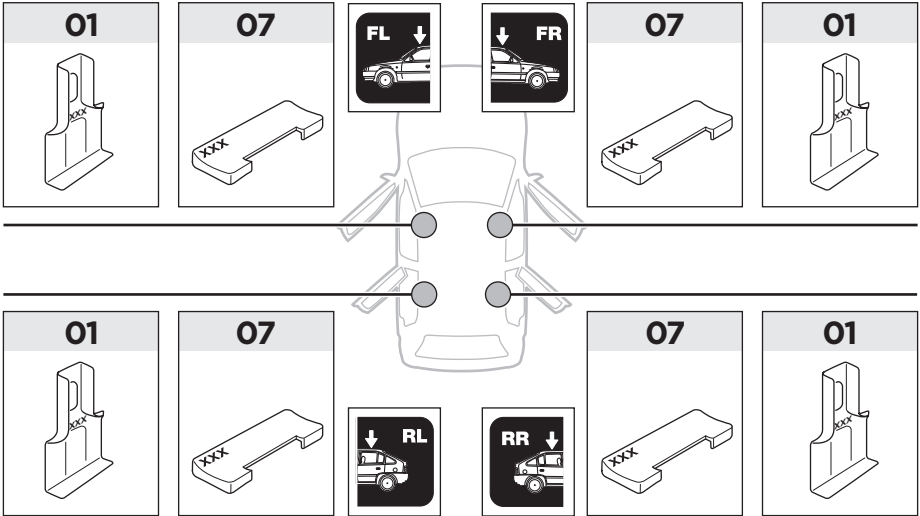

Bring your life
thule.com

x1

07 x4

01 x4

x1

1

	X (scale)	X (mm)	X (inch)
AUDI 80/90 , 4-dr Sedan, 87-91, 92-94	20,5	856	33 ³ / ₄
AUDI 4000 , 4-dr Sedan, 87-91	20,5	856	33 ³ / ₄
AUDI 100/200 , 4-dr Sedan, 83-90	29	941	37

	Y (scale)	Y (mm)	Y (inch)
AUDI 80/90 , 4-dr Sedan, 87-91, 92-94	19	841	33 ¹ / ₈
AUDI 4000 , 4-dr Sedan, 87-91	19	841	33 ¹ / ₈
AUDI 100/200 , 4-dr Sedan, 83-90	27	921	36 ¹ / ₄

2

AUDI 80/90, 4-dr Sedan, 87-91, 92-94

AUDI 4000, 4-dr Sedan, 87-91

AUDI 100/200, 4-dr Sedan, 83-90

3

	W (mm)	Z (mm)	W (inch)	Z (inch)
AUDI 80/90 , 4-dr Sedan, 87-91, 92-94	270	700	10 ⁵/₈	27 ¹/₂
AUDI 4000 , 4-dr Sedan, 87-91	270	700	10 ⁵/₈	27 ¹/₂
AUDI 100/200 , 4-dr Sedan, 83-90	210	700	8 ¹/₄	27 ¹/₂