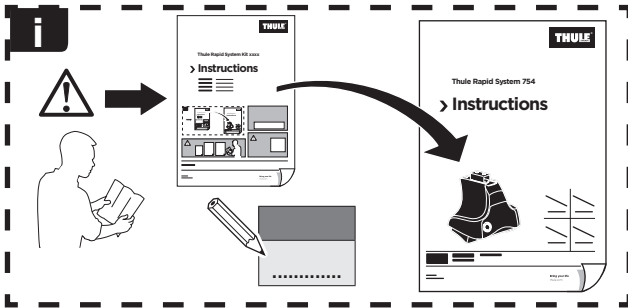

Thule Rapid System Kit 1001

> Instructions

AUDI 80/90, 4-dr Sedan, 87-91, 92-94

AUDI 4000, 4-dr Sedan, 87-91

AUDI 100/200, 4-dr Sedan, 83-90

ISO 11154-E

141001

C.20130107
519-1001-01

Bring your life
thule.com

x1

07 x4

01 x4

x1

1

	X (scale)	X (mm)	X (inch)
AUDI 80/90 , 4-dr Sedan, 87-91, 92-94	20,5	856	33 ³ / ₄
AUDI 4000 , 4-dr Sedan, 87-91	20,5	856	33 ³ / ₄
AUDI 100/200 , 4-dr Sedan, 83-90	29	941	37