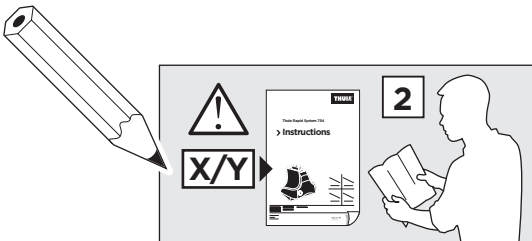

Bring your life
thule.com

x1

07 x4

01 x4

x1

1

	X (scale)	X (mm)	X (inch)
AUDI 80/90 , 4-dr Sedan, 87-91, 92-94	20,5	856	33 ³ / ₄
AUDI 4000 , 4-dr Sedan, 87-91	20,5	856	33 ³ / ₄
AUDI 100/200 , 4-dr Sedan, 83-90	29	941	37